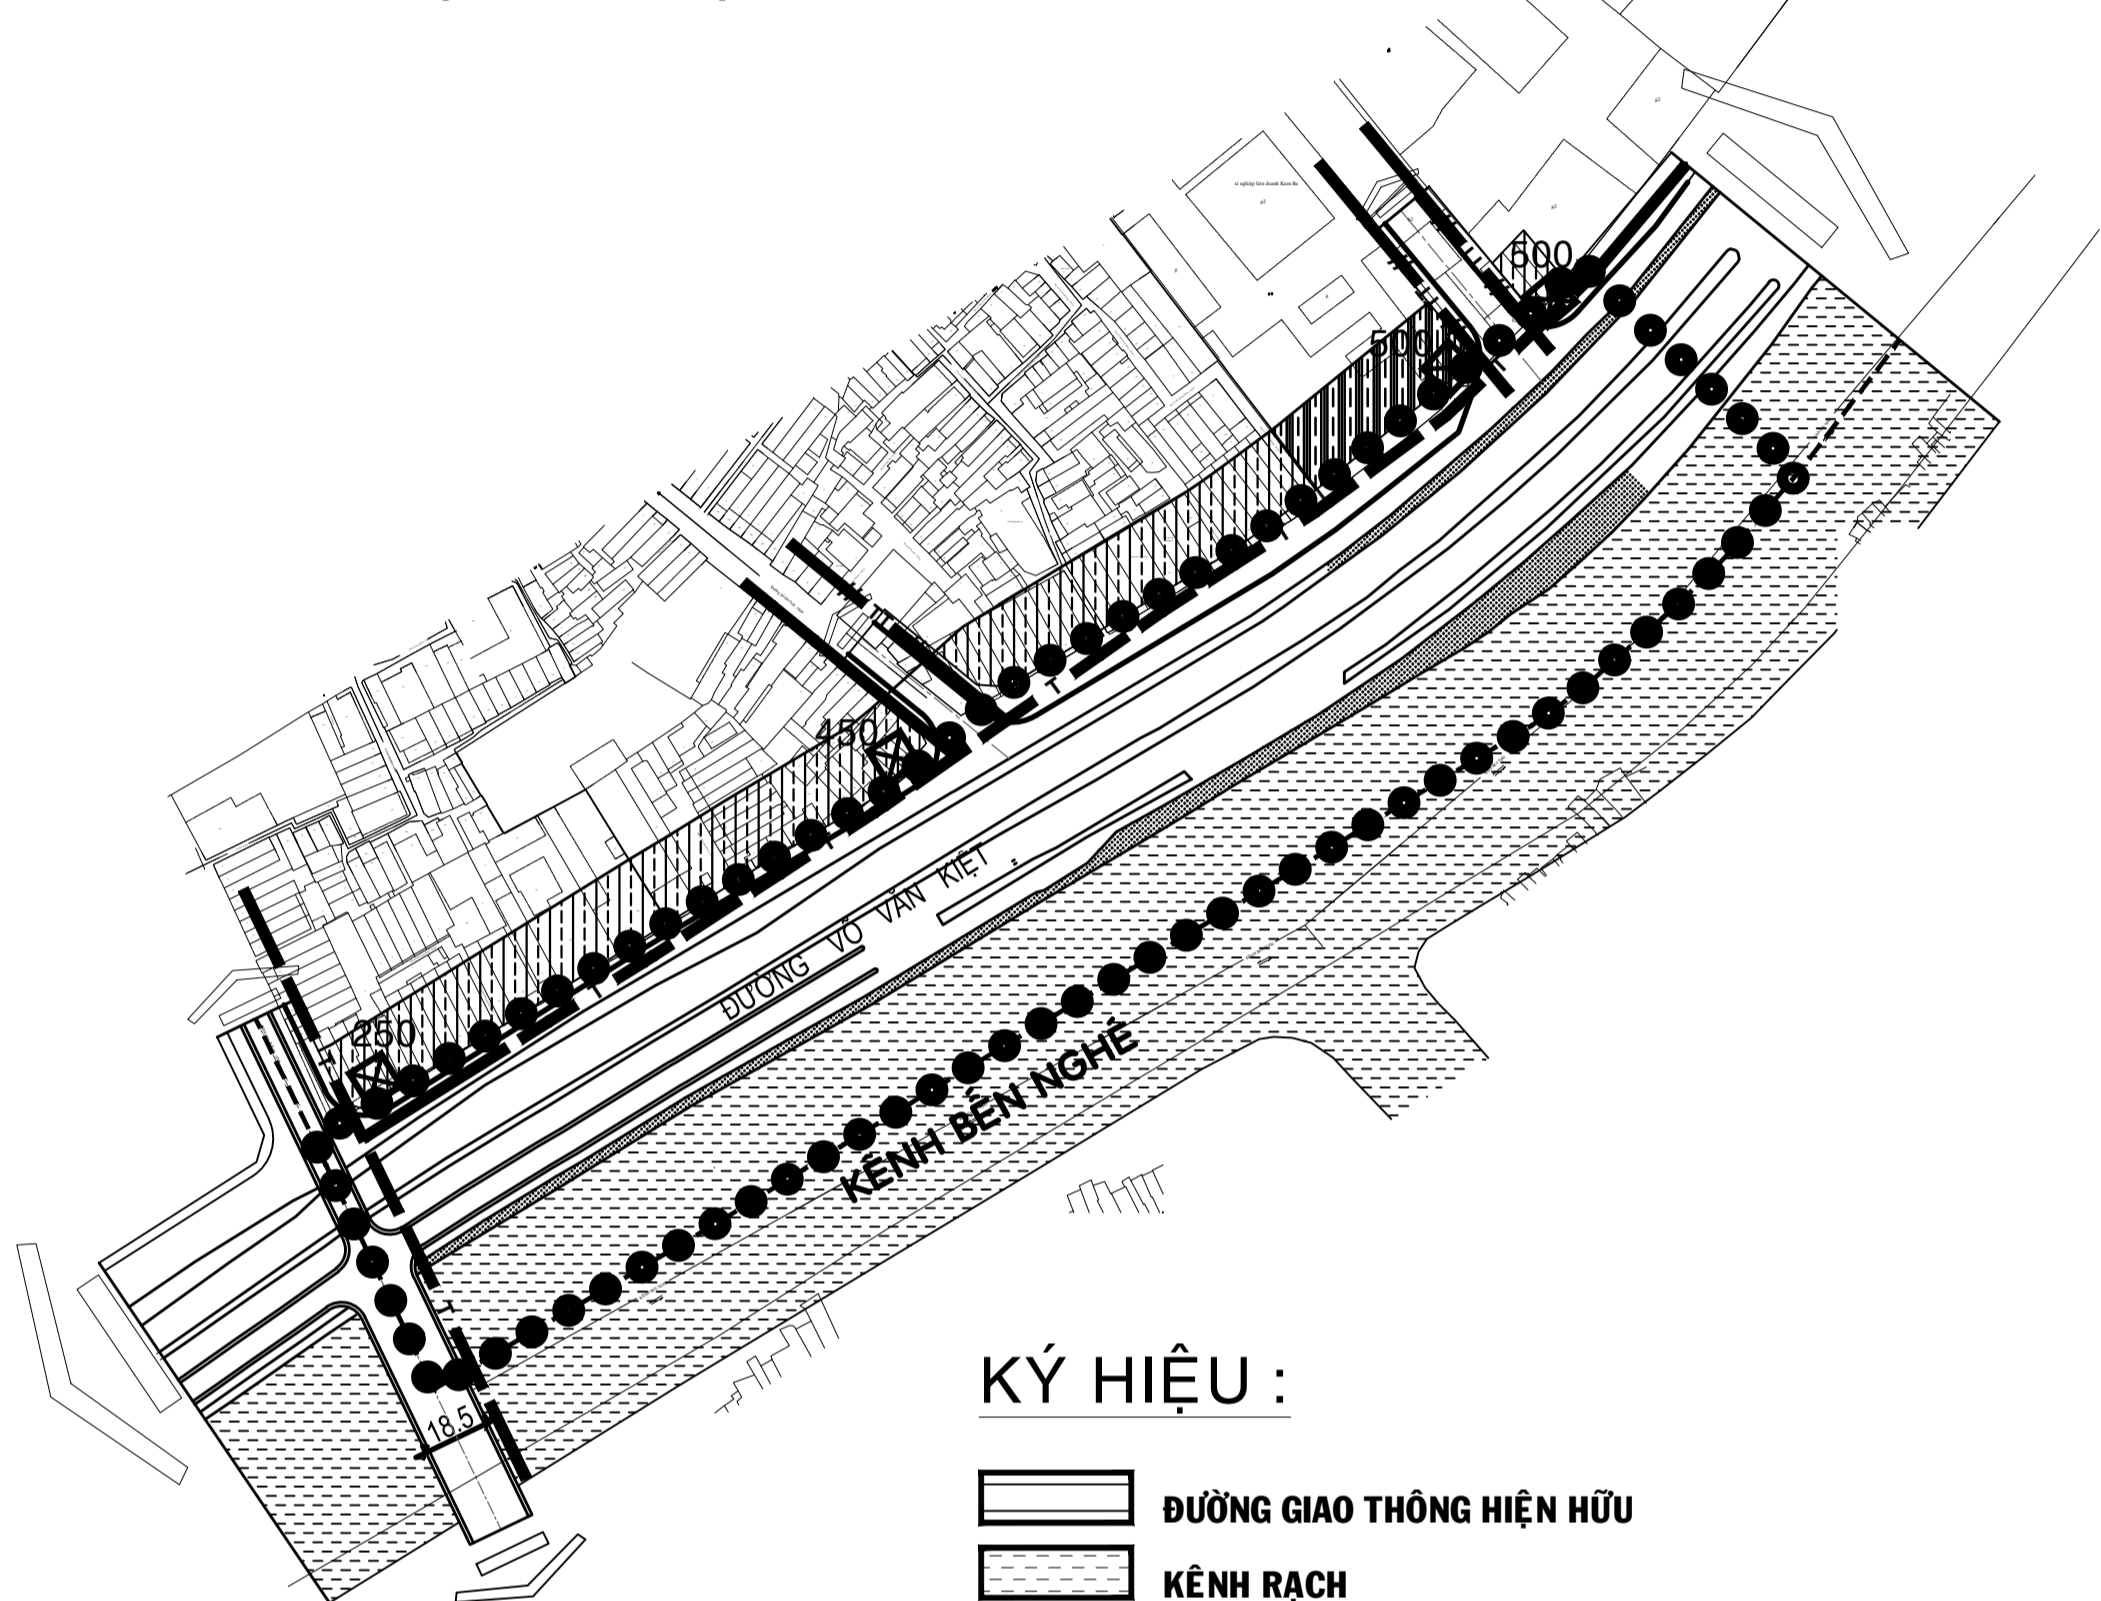

THÀNH PHỐ HỒ CHÍ MINH - QUẬN 1

ĐIỀU CHỈNH CỤC BỘ ĐỒ ÁN QUY HOẠCH PHÂN KHU TỶ LỆ 1/2000-KHU DÂN CƯ PHƯỜNG CÔ GIANG & MỘT PHẦN CẦU ÔNG LÃNH - QUẬN 1
(LIÊN QUAN DỰ ÁN CẦU ĐƯỜNG NGUYỄN KHOÁI, QUY MÔ: 3,42 HA)

BẢN ĐỒ QUY HOẠCH THÔNG TIN LIÊN LẠC

QUY HOẠCH THÔNG TIN LIÊN LẠC
QUYẾT ĐỊNH PHÊ DUYỆT SỐ 4792/QĐ-UBND NGÀY 8/9/2017 CỦA UBND THÀNH PHỐ

KÝ HIỆU :

- ĐƯỜNG GIAO THÔNG HIỆN HỮU
- KÊNH RẠCH
- RANH ĐỒ ÁN QUY HOẠCH PHÂN KHU
- RANH ĐIỀU CHỈNH CỤC BỘ
- TUYẾN CÁP NGẦM VIỄN THÔNG HIỆN HỮU
- TUYẾN CÁP NGẦM CÁP ĐỒNG TIẾT DIỆN 0,5mm² XÂY DỰNG MỚI
- TỦ CÁP ĐIỆN THOẠI LOẠI 400 ĐÔI DÂY DỰ KIẾN

QUY HOẠCH THÔNG TIN LIÊN LẠC SAU KHI ĐIỀU CHỈNH

KÝ HIỆU :

- ĐƯỜNG CHÍNH THÀNH PHỐ HIỆN TRẠNG
- ĐƯỜNG LIÊN KHU VỰC NGẮN HẠN
- KÊNH RẠCH
- RANH ĐỒ ÁN QUY HOẠCH PHÂN KHU
- RANH ĐIỀU CHỈNH CỤC BỘ
- TUYẾN CÁP NGẦM VIỄN THÔNG HIỆN HỮU
- TUYẾN CÁP NGẦM CÁP ĐỒNG TIẾT DIỆN 0,5mm² XÂY DỰNG MỚI
- TỦ CÁP ĐIỆN THOẠI LOẠI 400 ĐÔI DÂY DỰ KIẾN