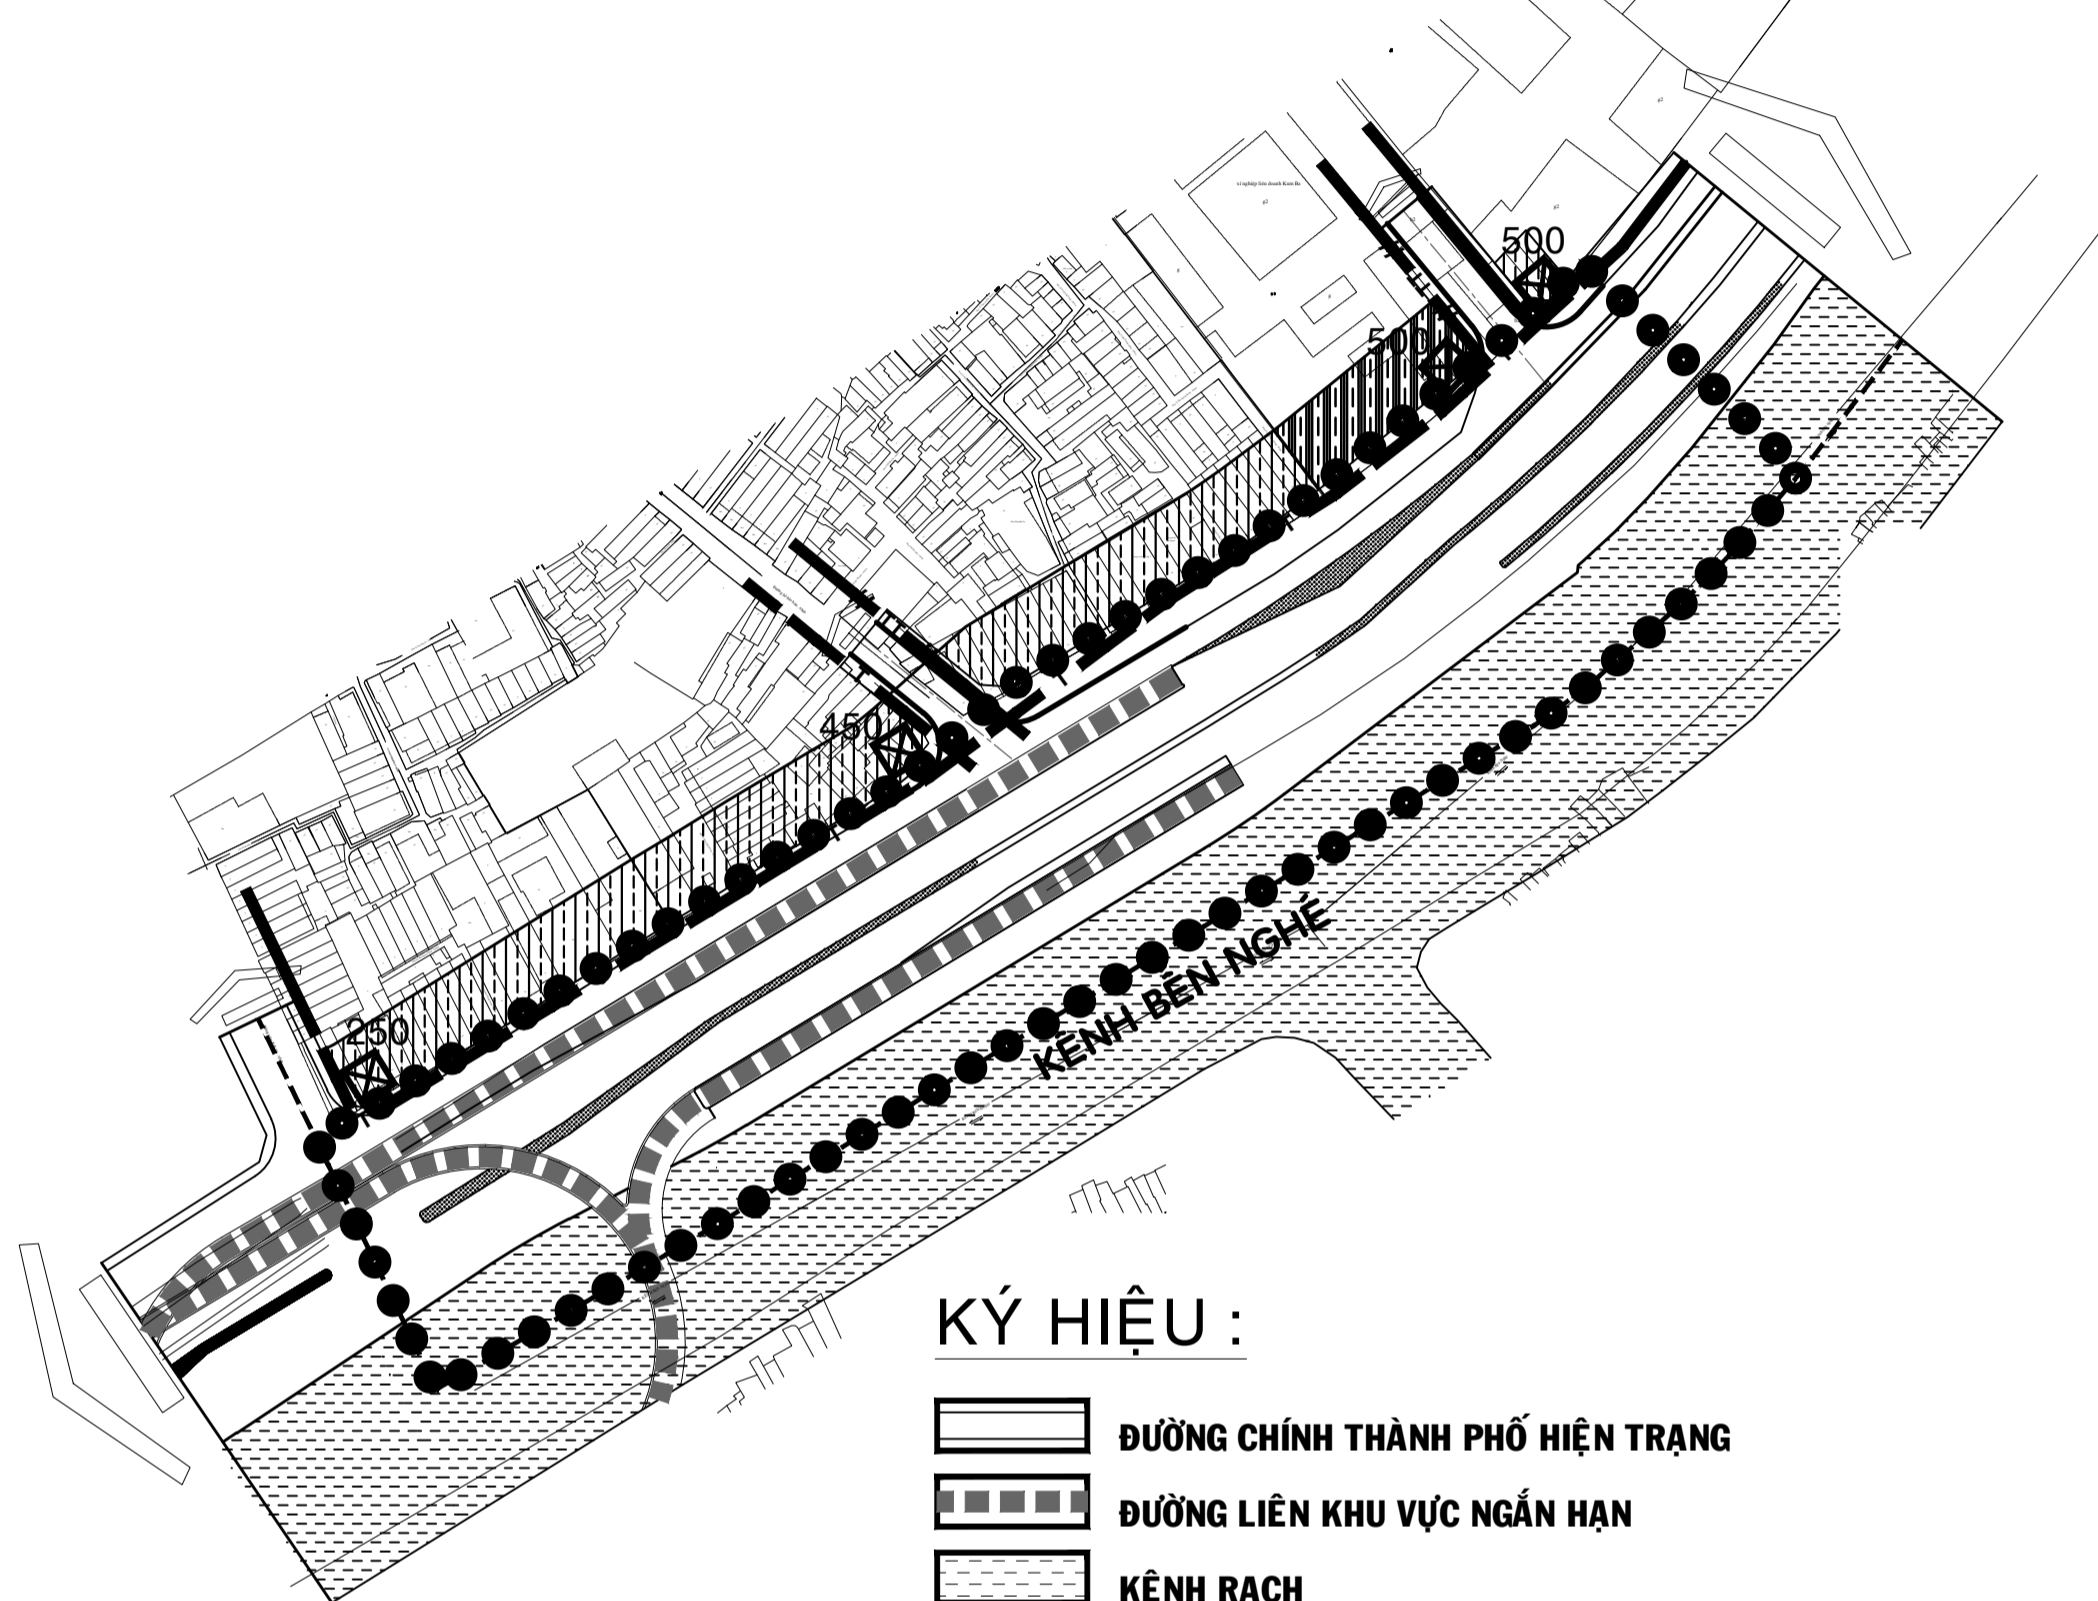

THÀNH PHỐ HỒ CHÍ MINH - QUẬN 1

ĐIỀU CHỈNH CỤC BỘ ĐỒ ÁN QUY HOẠCH PHÂN KHU TỶ LỆ 1/2000-KHU DÂN CƯ PHƯỜNG CÔ GIANG & MỘT PHẦN CẦU ÔNG LÃNH - QUẬN 1
(LIÊN QUAN DỰ ÁN CẦU ĐƯỜNG NGUYỄN KHOÁI, QUY MÔ: 3,42 HA)

BẢN ĐỒ QUY HOẠCH THÔNG TIN LIÊN LẠC

QUY HOẠCH THÔNG TIN LIÊN LẠC
QUYẾT ĐỊNH PHÊ DUYỆT SỐ 4792/QĐ-UBND NGÀY 8/9/2017 CỦA UBND THÀNH PHỐ

KÝ HIỆU :

- ĐƯỜNG GIAO THÔNG HIỆN HỮU
- KÊNH RẠCH
- RANH ĐỒ ÁN QUY HOẠCH PHÂN KHU
- RANH ĐIỀU CHỈNH CỤC BỘ
- TUYẾN CÁP NGẦM VIỄN THÔNG HIỆN HỮU
- TUYẾN CÁP NGẦM CÁP ĐỒNG TIẾT DIỆN 0,5mm² XÂY DỰNG MỚI
- TỦ CÁP ĐIỆN THOẠI LOẠI 400 ĐÔI DÂY DỰ KIẾN

QUY HOẠCH THÔNG TIN LIÊN LẠC SAU KHI ĐIỀU CHỈNH

KÝ HIỆU :

- ĐƯỜNG CHÍNH THÀNH PHỐ HIỆN TRẠNG
- ĐƯỜNG LIÊN KHU VỰC NGẮN HẠN
- KÊNH RẠCH
- RANH ĐỒ ÁN QUY HOẠCH PHÂN KHU
- RANH ĐIỀU CHỈNH CỤC BỘ
- TUYẾN CÁP NGẦM VIỄN THÔNG HIỆN HỮU
- TUYẾN CÁP NGẦM CÁP ĐỒNG TIẾT DIỆN 0,5mm² XÂY DỰNG MỚI
- TỦ CÁP ĐIỆN THOẠI LOẠI 400 ĐÔI DÂY DỰ KIẾN