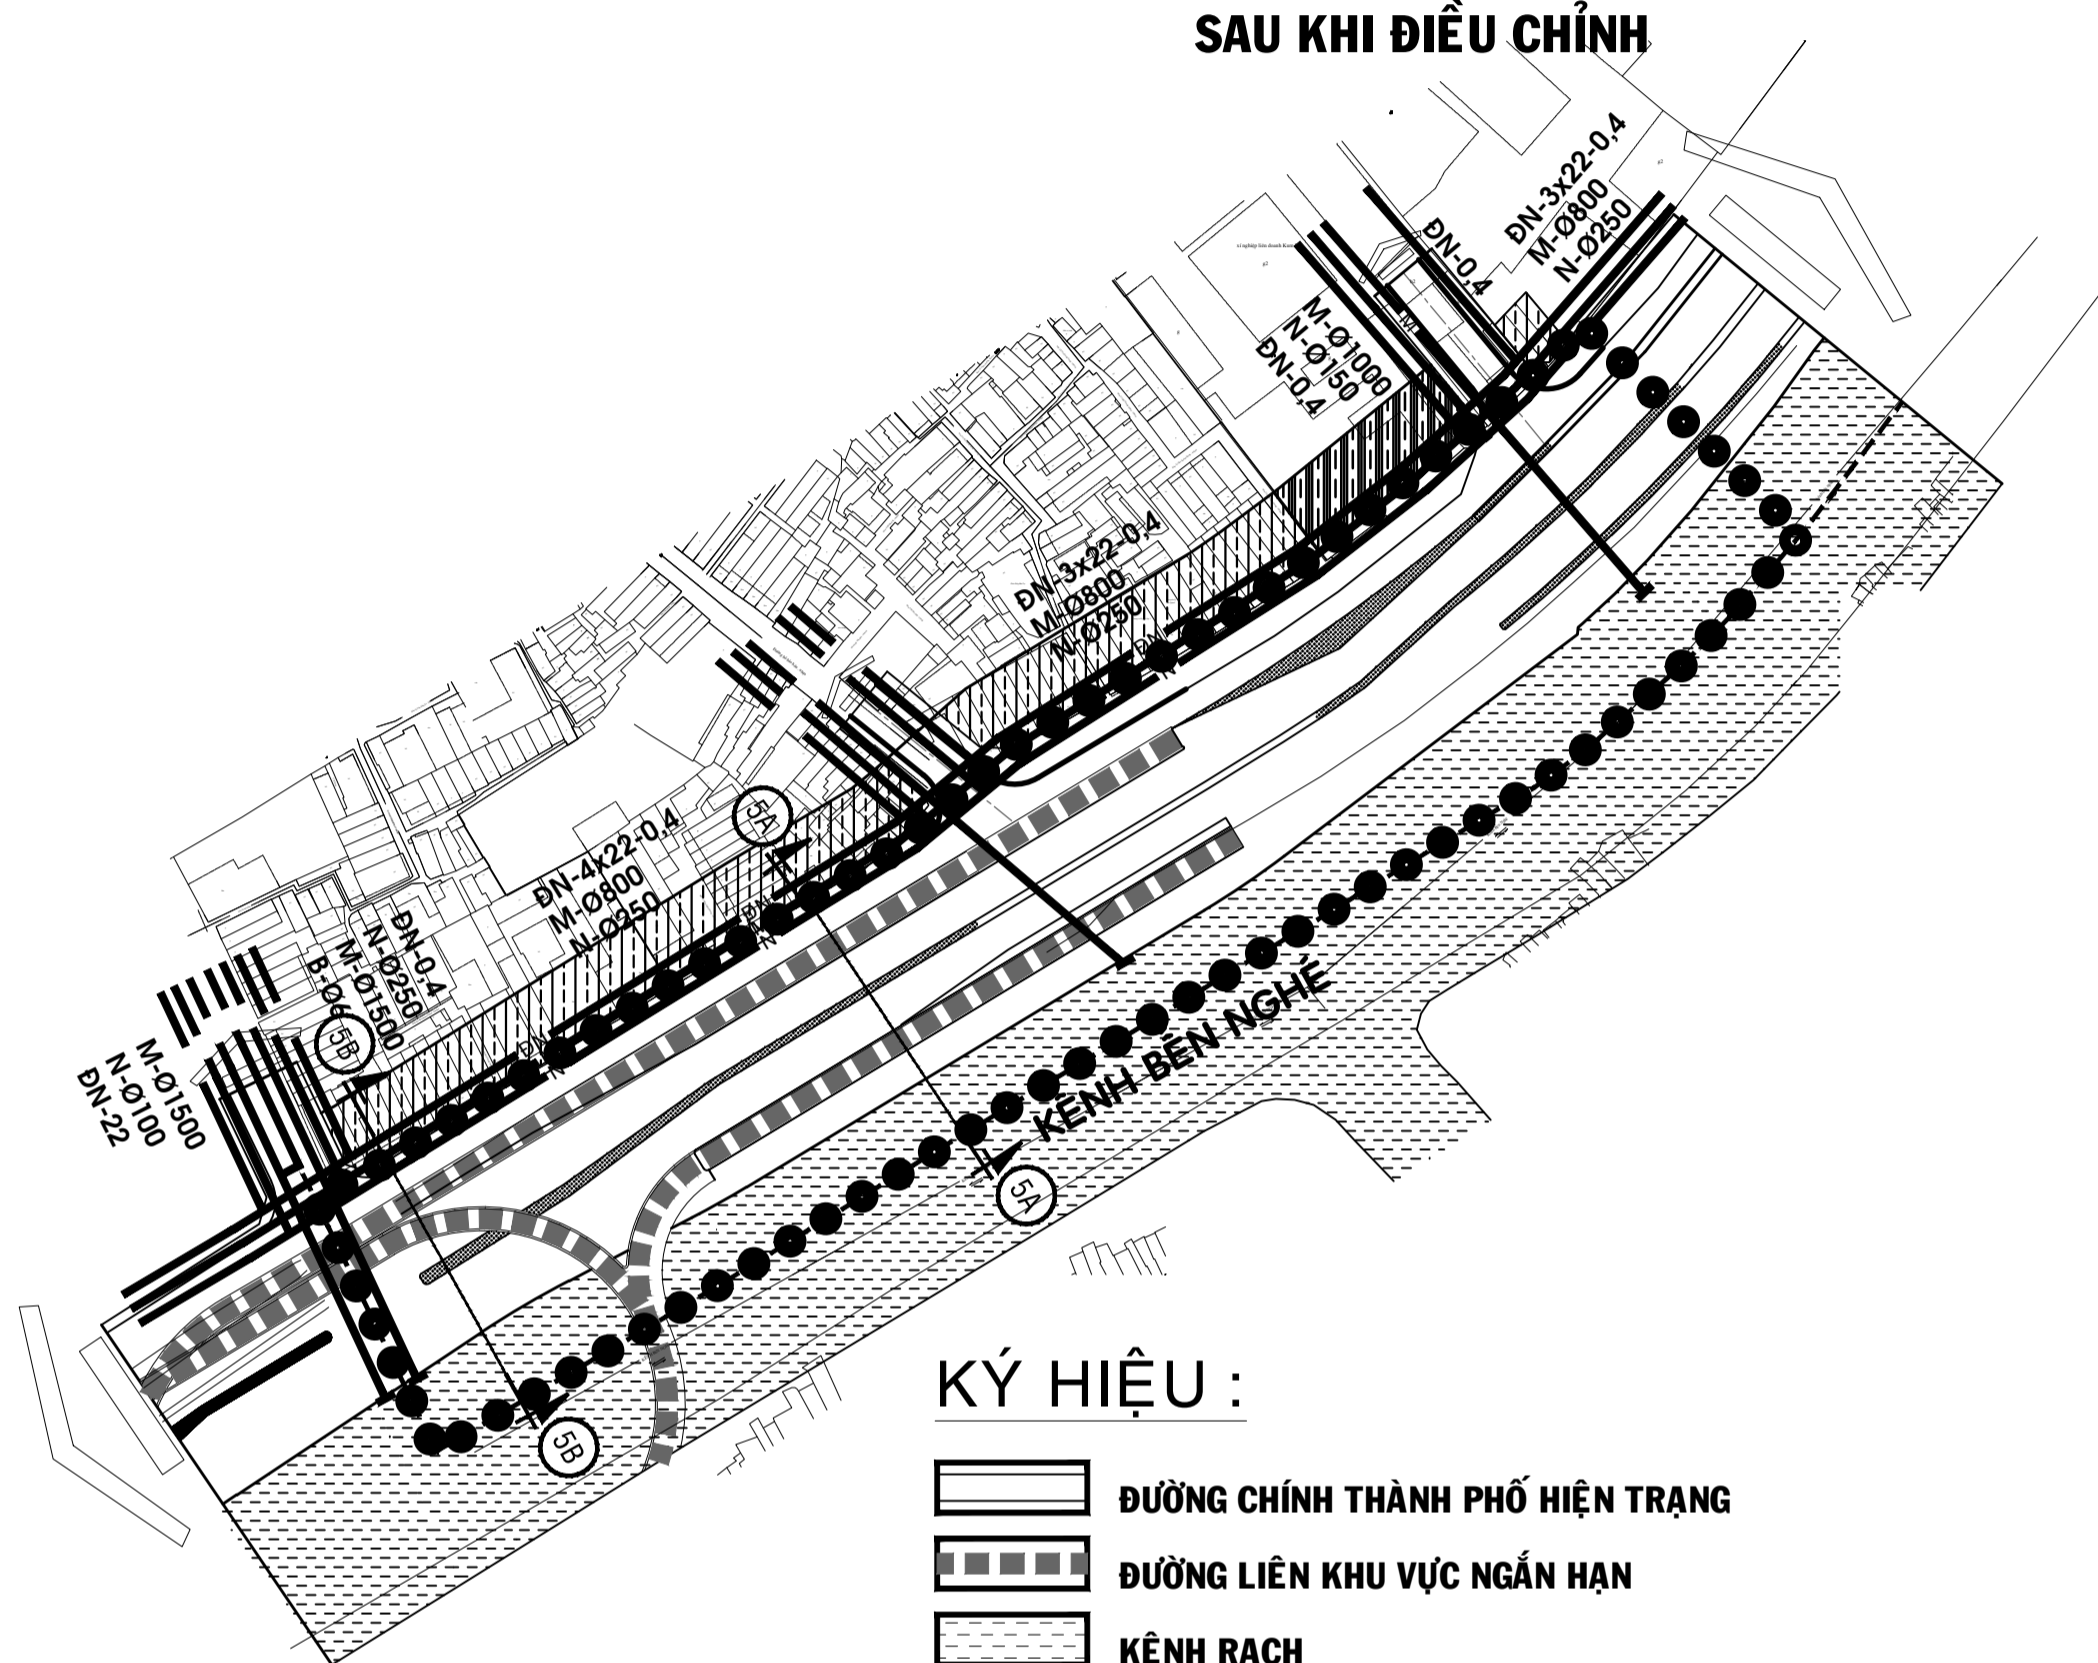

THÀNH PHỐ HỒ CHÍ MINH - QUẬN 1

ĐIỀU CHỈNH CỤC BỘ ĐỒ ÁN QUY HOẠCH PHÂN KHU TỶ LỆ 1/2000-KHU DÂN CƯ PHƯỜNG CÔ GIANG & MỘT PHẦN CẦU ÔNG LÃNH - QUẬN 1
(LIÊN QUAN DỰ ÁN CẦU ĐƯỜNG NGUYỄN KHOÁI, QUY MÔ: 3,42 HA)
BẢN ĐỒ TỔNG HỢP ĐƯỜNG DÂY ĐƯỜNG ỐNG KỸ THUẬT

TỔNG HỢP ĐƯỜNG DÂY ĐƯỜNG ỐNG KỸ THUẬT

TỔNG HỢP ĐƯỜNG DÂY ĐƯỜNG ỐNG KỸ THUẬT SAU KHI ĐIỀU CHỈNH

KÝ HIỆU :

- ĐƯỜNG GIAO THÔNG HIỆN HỮU
- KÊNH RẠCH
- RANH ĐỒ ÁN QUY HOẠCH PHÂN KHU
- RANH ĐIỀU CHỈNH CỤC BỘ

KÝ HIỆU :

- ĐƯỜNG CHÍNH THÀNH PHỐ HIỆN TRẠNG
- ĐƯỜNG LIÊN KHU VỰC NGĂN HẠN
- KÊNH RẠCH
- RANH ĐỒ ÁN QUY HOẠCH PHÂN KHU
- RANH ĐIỀU CHỈNH CỤC BỘ

KÝ HIỆU

TRÊN MẶT BẰNG:

- TUYẾN CỐNG THOÁT NƯỚC MƯA
- TUYẾN CỐNG THOÁT NƯỚC BẮN
- TUYẾN ĐIỆN NGẮM
- TUYẾN ỐNG CẤP NƯỚC

TRÊN MẶT CẮT:

- TRỤ ĐÈN
- TUYẾN CỐNG THOÁT NƯỚC MƯA
- TUYẾN CỐNG THOÁT NƯỚC BẮN
- TUYẾN ĐIỆN NGẮM
- TUYẾN ỐNG CẤP NƯỚC
- CÂY BÊN ĐƯỜNG

CƠ QUAN PHÊ DUYỆT : ỦY BAN NHÂN DÂN QUẬN 1			
KÈM THEO CÔNG VĂN SỐ NGÀY THÁNG NĂM			
CƠ QUAN THẨM ĐỊNH PHÒNG QUẢN LÝ ĐÔ THỊ QUẬN 1			
KÈM THEO CÔNG VĂN SỐ NGÀY THÁNG NĂM			
CƠ QUAN TỔ CHỨC LẬP QUY HOẠCH			
KÈM THEO TỜ TRÌNH SỐ NGÀY THÁNG NĂM			
CÔNG TRÌNH - ĐỊA ĐIỂM : THÀNH PHỐ HỒ CHÍ MINH - QUẬN 1 KHU DÂN CƯ PHƯỜNG CÔ GIANG & MỘT PHẦN CẦU ÔNG LÃNH - QUẬN 1 (LIÊN QUAN DỰ ÁN CẦU ĐƯỜNG NGUYỄN KHOÁI, QUY MÔ: 3,42 HA)			
TÊN BẢN VẼ : BẢN ĐỒ TỔNG HỢP ĐƯỜNG DÂY ĐƯỜNG ỐNG KỸ THUẬT			
BẢN VẼ: DCCB -09	1A1	TỶ LỆ : 1/ 2.000	NGÀY : - 2024
THIẾT KẾ	ThS.KS. NGUYỄN TRUNG DUY		
CHỦ TRÌ	ThS.KS. NGUYỄN TRUNG DUY		
CHỦ NHIỆM	KTS. QUẢNG MINH THỊNH		
PHỤ TRÁCH PHÒNG	KTS. QUẢNG MINH THỊNH		
QUẢN LÝ KỸ THUẬT	KS. NGUYỄN KHÁNH LÂN		
VIỆN TRƯỞNG			
NGÔ ANH VŨ			
ĐƠN VỊ THIẾT KẾ : SỞ QUY HOẠCH - KIẾN TRÚC VIỆN QUY HOẠCH XÂY DỰNG THÀNH PHỐ ĐỊA CHỈ: 216 NGUYỄN ĐÌNH CHIỂU- Q.3 - Tel :9303721 Fax :9303293			
TÊN CÔNG TRÌNH: DCCB ĐỒ ÁN QUY HOẠCH PHÂN KHU TỶ LỆ 1/2000 KHU DÂN CƯ PHƯỜNG CẦU KHO QUẬN 1			
TÊN BẢN VẼ: BẢN ĐỒ TỔNG HỢP ĐƯỜNG DÂY ĐƯỜNG ỐNG KỸ THUẬT			