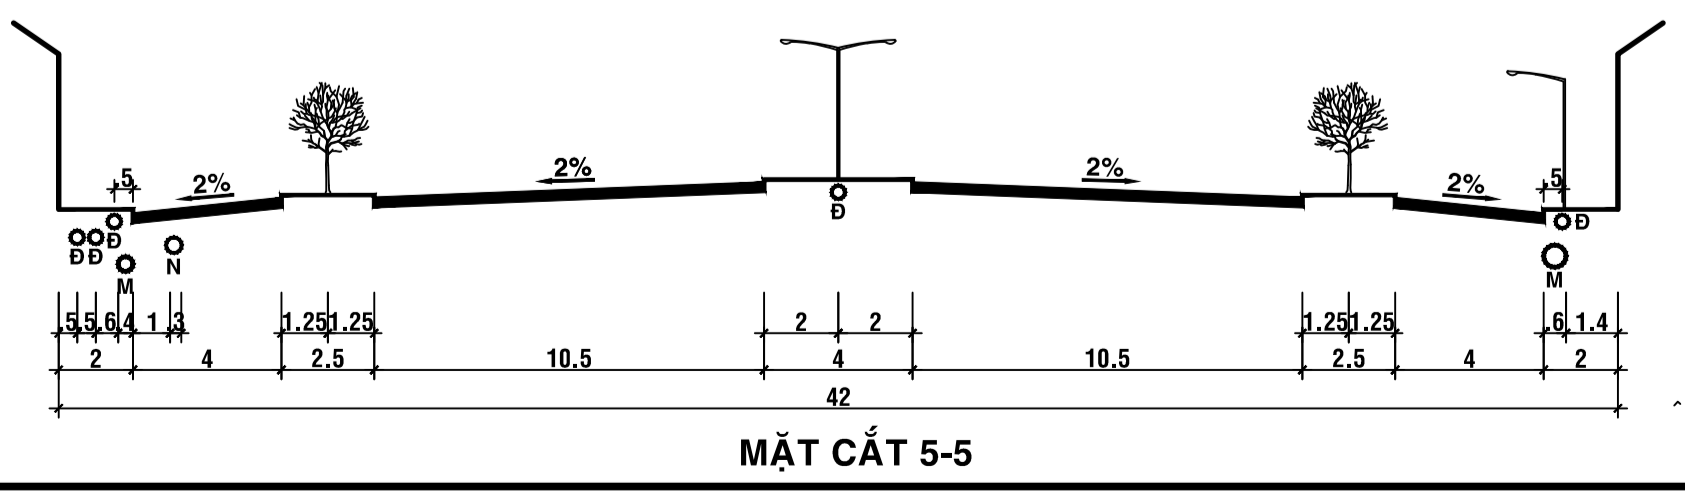

THÀNH PHỐ HỒ CHÍ MINH - QUẬN 1

ĐIỀU CHỈNH CỤC BỘ ĐỒ ÁN QUY HOẠCH PHÂN KHU TỶ LỆ 1/2000-KHU DÂN CƯ PHƯỜNG CÔ GIANG & MỘT PHẦN CẦU ÔNG LÃNH - QUẬN 1
(LIÊN QUAN DỰ ÁN CẦU ĐƯỜNG NGUYỄN KHOÁI, QUY MÔ: 3,42 HA)
BẢN ĐỒ TỔNG HỢP ĐƯỜNG DÂY ĐƯỜNG ỐNG KỸ THUẬT

- ĐƯỜNG CHÍNH THÀNH PHỐ HIỆN TRẠNG
- ĐƯỜNG LIÊN KHU VỰC NGĂN HẠN
- KÊNH RẠCH
- RANH ĐỒ ÁN QUY HOẠCH PHÂN KHU
- RANH ĐIỀU CHỈNH CỤC BỘ

KÝ HIỆU

TRÊN MẶT BẰNG:

- TUYẾN CỐNG THOÁT NƯỚC MƯA
- TUYẾN CỐNG THOÁT NƯỚC BẮN
- TUYẾN ĐIỆN NGẮM
- TUYẾN ỐNG CẤP NƯỚC

TRÊN MẶT CẮT:

- TRỤ ĐÈN
- TUYẾN CỐNG THOÁT NƯỚC MƯA
- TUYẾN CỐNG THOÁT NƯỚC BẮN
- TUYẾN ĐIỆN NGẮM
- TUYẾN ỐNG CẤP NƯỚC
- CÂY BÊN ĐƯỜNG

CƠ QUAN PHÊ DUYỆT : ỦY BAN NHÂN DÂN QUẬN 1			
KÈM THEO CÔNG VĂN SỐ NGÀY THÁNG NĂM			
CƠ QUAN THẨM ĐỊNH PHÒNG QUẢN LÝ ĐÔ THỊ QUẬN 1			
KÈM THEO CÔNG VĂN SỐ NGÀY THÁNG NĂM			
CƠ QUAN TỔ CHỨC LẬP QUY HOẠCH			
KÈM THEO TỜ TRÌNH SỐ NGÀY THÁNG NĂM			
CÔNG TRÌNH - ĐỊA ĐIỂM : THÀNH PHỐ HỒ CHÍ MINH - QUẬN 1 KHU DÂN CƯ PHƯỜNG CÔ GIANG & MỘT PHẦN CẦU ÔNG LÃNH - QUẬN 1 (LIÊN QUAN DỰ ÁN CẦU ĐƯỜNG NGUYỄN KHOÁI, QUY MÔ: 3,42 HA)			
TÊN BẢN VẼ : BẢN ĐỒ TỔNG HỢP ĐƯỜNG DÂY ĐƯỜNG ỐNG KỸ THUẬT			
BẢN VẼ: DCCB -09	1A1	TỶ LỆ : 1/ 2.000	NGÀY : - 2024
THIẾT KẾ	ThS.KS. NGUYỄN TRUNG DUY		
CHỦ TRÌ	ThS.KS. NGUYỄN TRUNG DUY		
CHỦ NHIỆM	KTS. QUẢNG MINH THỊNH		
PHỤ TRÁCH PHÒNG	KTS. QUẢNG MINH THỊNH		
QUẢN LÝ KỸ THUẬT	KS. NGUYỄN KHÁNH LÂN		
VIỆN TRƯỞNG			
NGÔ ANH VŨ			
ĐƠN VỊ THIẾT KẾ : SỞ QUY HOẠCH - KIẾN TRÚC VIỆN QUY HOẠCH XÂY DỰNG THÀNH PHỐ ĐỊA CHỈ: 216 NGUYỄN ĐÌNH CHIỂU- Q.3 - Tel :9303721 Fax :9303293			
TÊN CÔNG TRÌNH: DCCB ĐỒ ÁN QUY HOẠCH PHÂN KHU TỶ LỆ 1/2000 KHU DÂN CƯ PHƯỜNG CẦU KHO QUẬN 1			
TÊN BẢN VẼ: BẢN ĐỒ TỔNG HỢP ĐƯỜNG DÂY ĐƯỜNG ỐNG KỸ THUẬT			