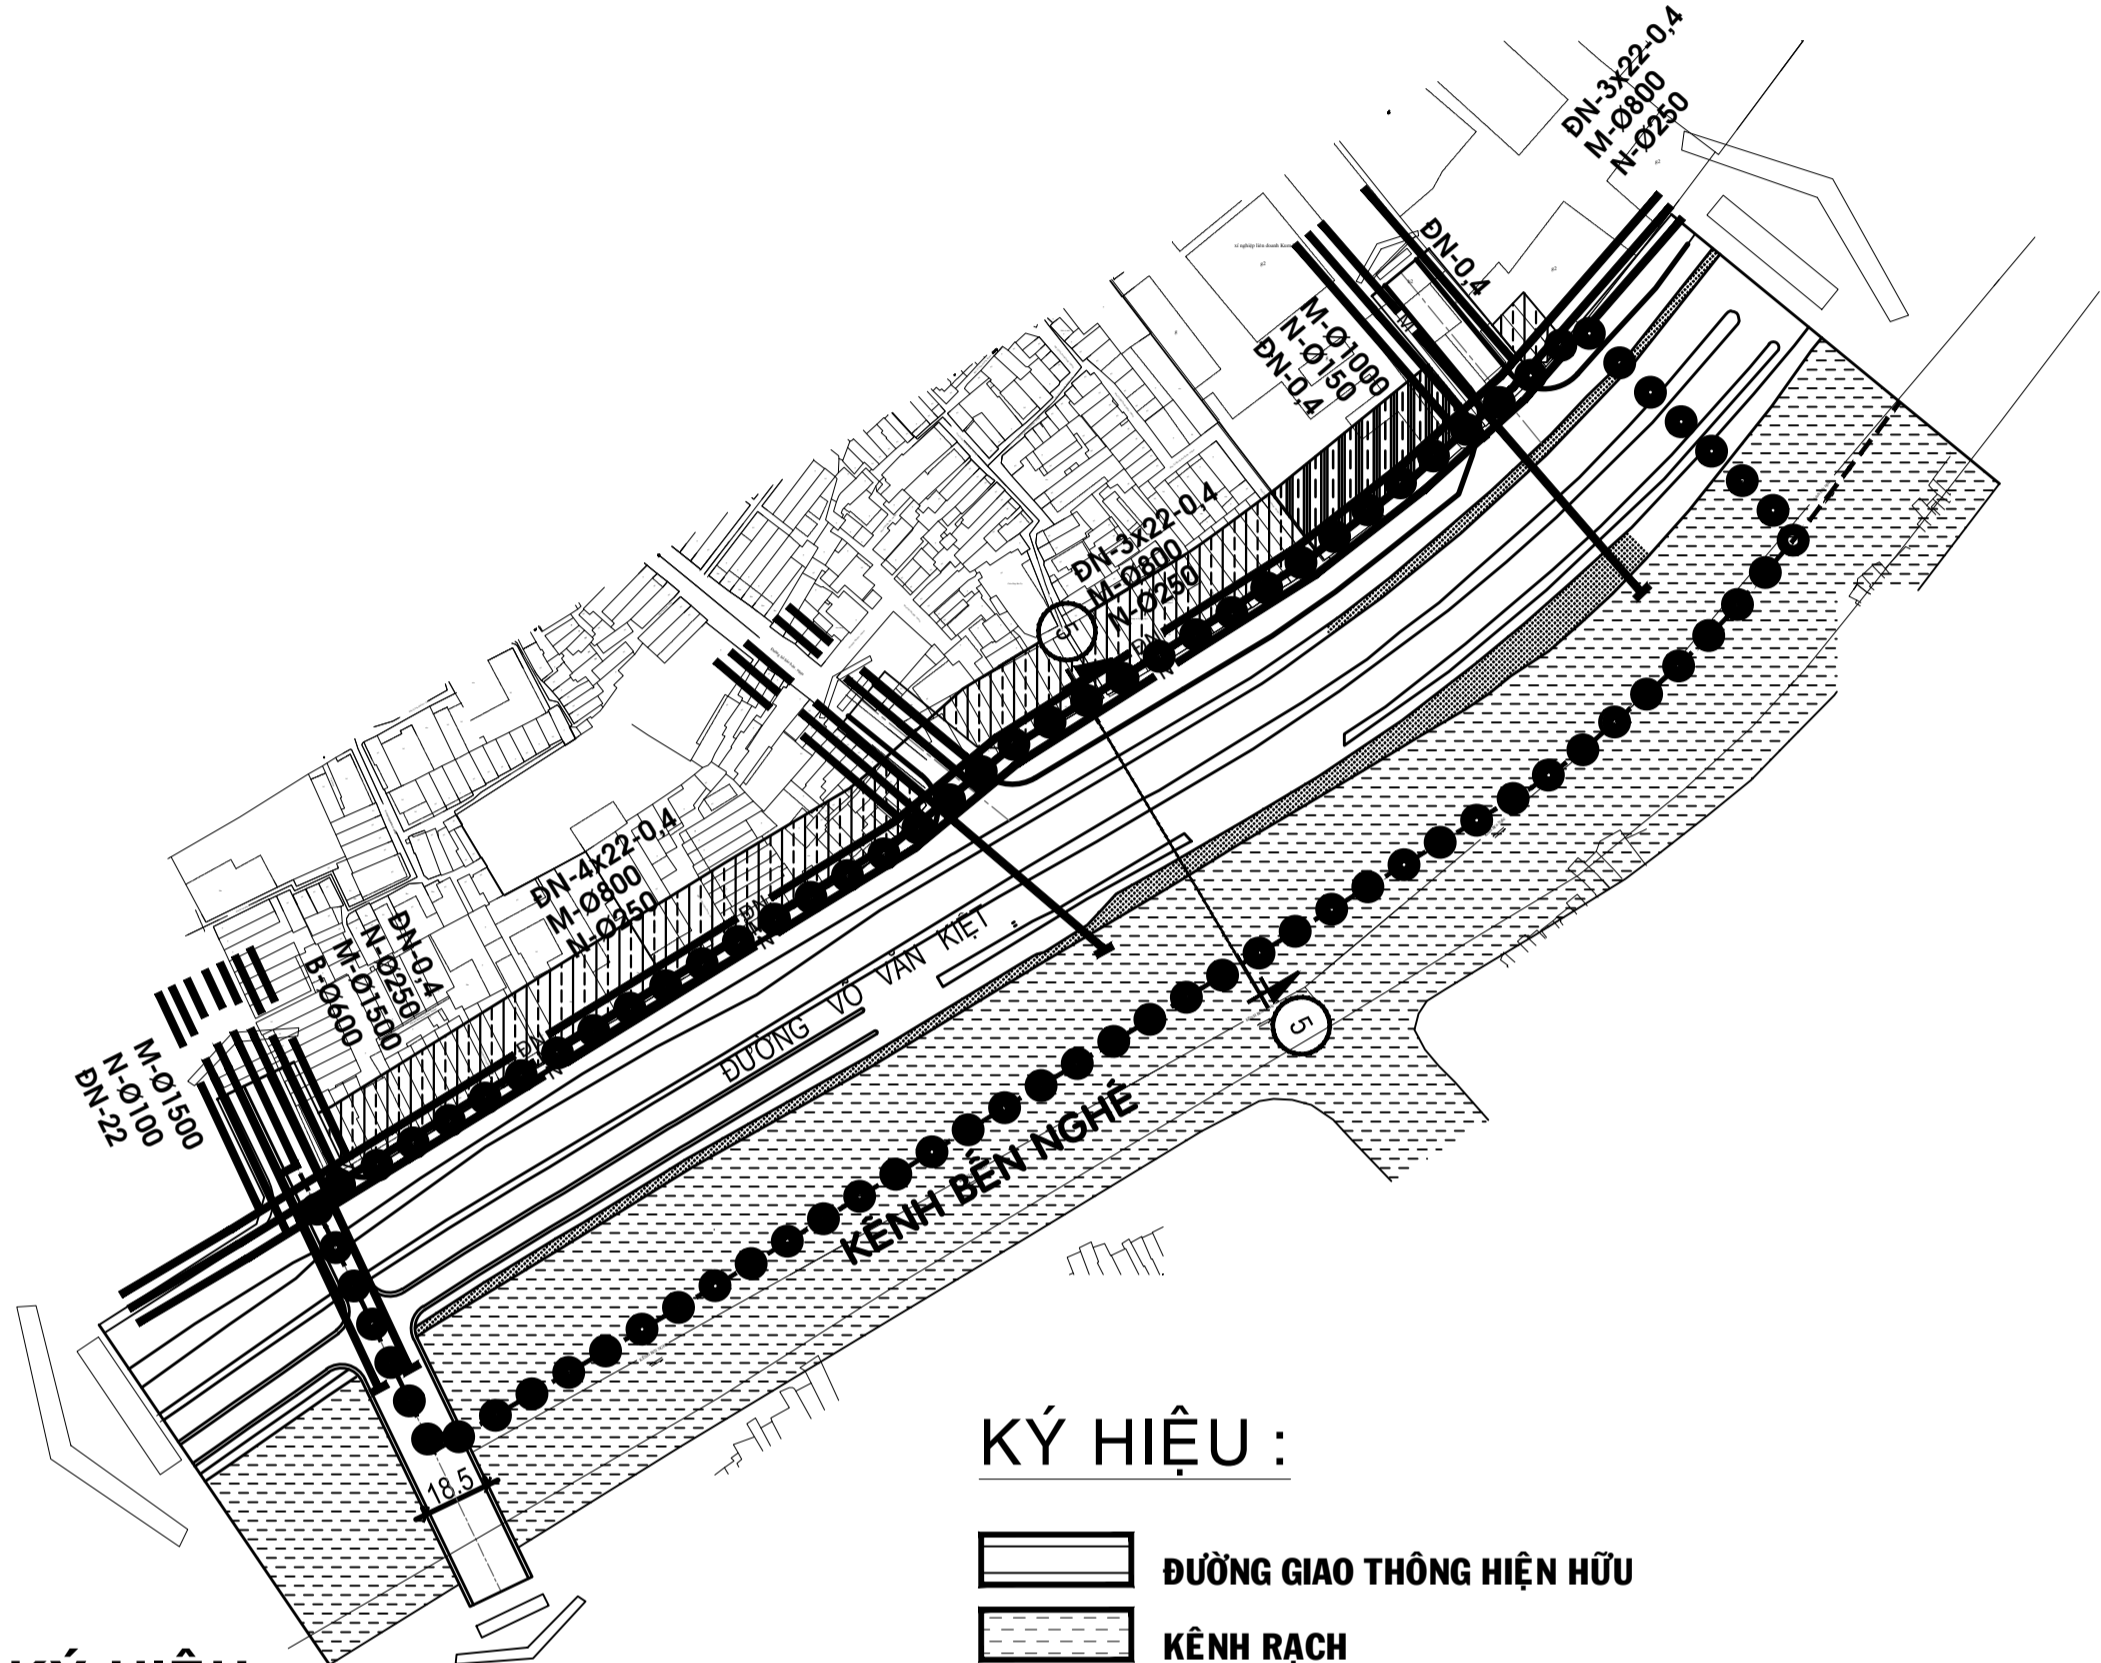

THÀNH PHỐ HỒ CHÍ MINH - QUẬN 1

ĐIỀU CHỈNH CỤC BỘ ĐỒ ÁN QUY HOẠCH PHÂN KHU TỶ LỆ 1/2000-KHU DÂN CƯ PHƯỜNG CÔ GIANG & MỘT PHẦN CẦU ÔNG LÃNH - QUẬN 1
(LIÊN QUAN DỰ ÁN CẦU ĐƯỜNG NGUYỄN KHOÁI, QUY MÔ: 3,42 HA)
BẢN ĐỒ TỔNG HỢP ĐƯỜNG DÂY ĐƯỜNG ỐNG KỸ THUẬT

TỔNG HỢP ĐƯỜNG DÂY ĐƯỜNG ỐNG KỸ THUẬT

TỔNG HỢP ĐƯỜNG DÂY ĐƯỜNG ỐNG KỸ THUẬT SAU KHI ĐIỀU CHỈNH

KÝ HIỆU :

- ĐƯỜNG GIAO THÔNG HIỆN HỮU
- KÊNH RẠCH
- RANH ĐỒ ÁN QUY HOẠCH PHÂN KHU
- RANH ĐIỀU CHỈNH CỤC BỘ

KÝ HIỆU :

- ĐƯỜNG CHÍNH THÀNH PHỐ HIỆN TRẠNG
- ĐƯỜNG LIÊN KHU VỰC NGĂN HẠN
- KÊNH RẠCH
- RANH ĐỒ ÁN QUY HOẠCH PHÂN KHU
- RANH ĐIỀU CHỈNH CỤC BỘ

KÝ HIỆU

TRÊN MẶT BẰNG:

- TUYẾN CỐNG THOÁT NƯỚC MƯA
- TUYẾN CỐNG THOÁT NƯỚC BẮN
- TUYẾN ĐIỆN NGẮM
- TUYẾN ỐNG CẤP NƯỚC

TRÊN MẶT CẮT:

- TRỤ ĐÈN
- TUYẾN CỐNG THOÁT NƯỚC MƯA
- TUYẾN CỐNG THOÁT NƯỚC BẮN
- TUYẾN ĐIỆN NGẮM
- TUYẾN ỐNG CẤP NƯỚC
- CÂY BÊN ĐƯỜNG

CƠ QUAN PHÊ DUYỆT : ỦY BAN NHÂN DÂN QUẬN 1			
KÈM THEO CÔNG VĂN SỐ NGÀY THÁNG NĂM			
CƠ QUAN THẨM ĐỊNH PHÒNG QUẢN LÝ ĐÔ THỊ QUẬN 1			
KÈM THEO CÔNG VĂN SỐ NGÀY THÁNG NĂM			
CƠ QUAN TỔ CHỨC LẬP QUY HOẠCH			
KÈM THEO TỜ TRÌNH SỐ NGÀY THÁNG NĂM			
CÔNG TRÌNH - ĐỊA ĐIỂM : THÀNH PHỐ HỒ CHÍ MINH - QUẬN 1 KHU DÂN CƯ PHƯỜNG CÔ GIANG & MỘT PHẦN CẦU ÔNG LÃNH - QUẬN 1 (LIÊN QUAN DỰ ÁN CẦU ĐƯỜNG NGUYỄN KHOÁI, QUY MÔ: 3,42 HA)			
TÊN BẢN VẼ : BẢN ĐỒ TỔNG HỢP ĐƯỜNG DÂY ĐƯỜNG ỐNG KỸ THUẬT			
BẢN VẼ: DCCB -09	1A1	TỶ LỆ : 1/ 2.000	NGÀY : - 2024
THIẾT KẾ	ThS.KS. NGUYỄN TRUNG DUY		
CHỦ TRÌ	ThS.KS. NGUYỄN TRUNG DUY		
CHỦ NHIỆM	KTS. QUẢNG MINH THỊNH		
PHỤ TRÁCH PHÒNG	KTS. QUẢNG MINH THỊNH		
QUẢN LÝ KỸ THUẬT	KS. NGUYỄN KHÁNH LÂN		
VIỆN TRƯỞNG			
NGÔ ANH VŨ			
ĐƠN VỊ THIẾT KẾ : SỞ QUY HOẠCH - KIẾN TRÚC VIỆN QUY HOẠCH XÂY DỰNG THÀNH PHỐ ĐỊA CHỈ: 216 NGUYỄN ĐÌNH CHIỂU- Q.3 - Tel :9303721 Fax :9303293			
TÊN CÔNG TRÌNH: DCCB ĐỒ ÁN QUY HOẠCH PHÂN KHU TỶ LỆ 1/2000 KHU DÂN CƯ PHƯỜNG CẦU KHO QUẬN 1			
TÊN BẢN VẼ: BẢN ĐỒ TỔNG HỢP ĐƯỜNG DÂY ĐƯỜNG ỐNG KỸ THUẬT			