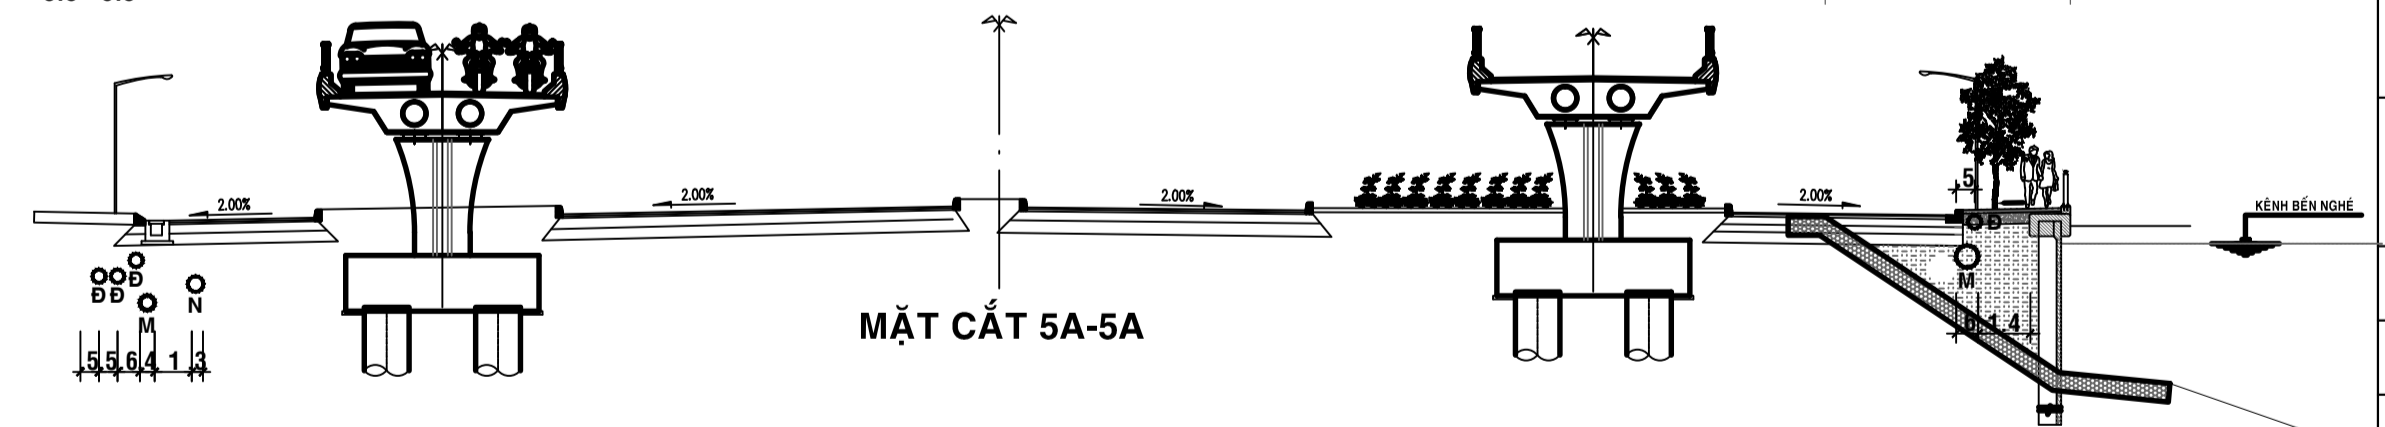

- ĐƯỜNG CHÍNH THÀNH PHỐ HIỆN TRẠNG
- ĐƯỜNG LIÊN KHU VỰC NGĂN HẠN
- KÊNH RẠCH
- RANH ĐỒ ÁN QUY HOẠCH PHÂN KHU
- RANH ĐIỀU CHỈNH CỤC BỘ

KÝ HIỆU

TRÊN MẶT BẰNG:

- TUYẾN CỐNG THOÁT NƯỚC MƯA
- TUYẾN CỐNG THOÁT NƯỚC BẮN
- TUYẾN ĐIỆN NGẮM
- TUYẾN ỐNG CẤP NƯỚC

TRÊN MẶT CẮT:

- TRỤ ĐÈN
- TUYẾN CỐNG THOÁT NƯỚC MƯA
- TUYẾN CỐNG THOÁT NƯỚC BẮN
- TUYẾN ĐIỆN NGẮM
- TUYẾN ỐNG CẤP NƯỚC
- CÂY BÊN ĐƯỜNG

CƠ QUAN PHÊ DUYỆT : ỦY BAN NHÂN DÂN QUẬN 1			
KÈM THEO CÔNG VĂN SỐ NGÀY THÁNG NĂM			
CƠ QUAN THẨM ĐỊNH PHÒNG QUẢN LÝ ĐÔ THỊ QUẬN 1			
KÈM THEO CÔNG VĂN SỐ NGÀY THÁNG NĂM			
CƠ QUAN TỔ CHỨC LẬP QUY HOẠCH			
KÈM THEO TỜ TRÌNH SỐ NGÀY THÁNG NĂM			
CÔNG TRÌNH - ĐỊA ĐIỂM : THÀNH PHỐ HỒ CHÍ MINH - QUẬN 1 KHU DÂN CƯ PHƯỜNG CÔ GIANG & MỘT PHẦN CẦU ÔNG LÃNH - QUẬN 1 (LIÊN QUAN DỰ ÁN CẦU ĐƯỜNG NGUYỄN KHOÁI, QUY MÔ: 3,42 HA)			
TÊN BẢN VẼ : BẢN ĐỒ TỔNG HỢP ĐƯỜNG DÂY ĐƯỜNG ỐNG KỸ THUẬT			
BẢN VẼ: DCCB -09	1A1	TỶ LỆ : 1/ 2.000	NGÀY : - 2024
THIẾT KẾ	ThS.KS. NGUYỄN TRUNG DUY		
CHỦ TRÌ	ThS.KS. NGUYỄN TRUNG DUY		
CHỦ NHIỆM	KTS. QUẢNG MINH THỊNH		
PHỤ TRÁCH PHÒNG	KTS. QUẢNG MINH THỊNH		
QUẢN LÝ KỸ THUẬT	KS. NGUYỄN KHÁNH LÂN		
VIỆN TRƯỞNG			
NGÔ ANH VŨ			
ĐƠN VỊ THIẾT KẾ : SỞ QUY HOẠCH - KIẾN TRÚC VIỆN QUY HOẠCH XÂY DỰNG THÀNH PHỐ ĐỊA CHỈ: 216 NGUYỄN ĐÌNH CHIỂU- Q.3 - Tel :9303721 Fax :9303293			
TÊN CÔNG TRÌNH: DCCB ĐỒ ÁN QUY HOẠCH PHÂN KHU TỶ LỆ 1/2000 KHU DÂN CƯ PHƯỜNG CẦU KHO QUẬN 1			
TÊN BẢN VẼ: BẢN ĐỒ TỔNG HỢP ĐƯỜNG DÂY ĐƯỜNG ỐNG KỸ THUẬT			