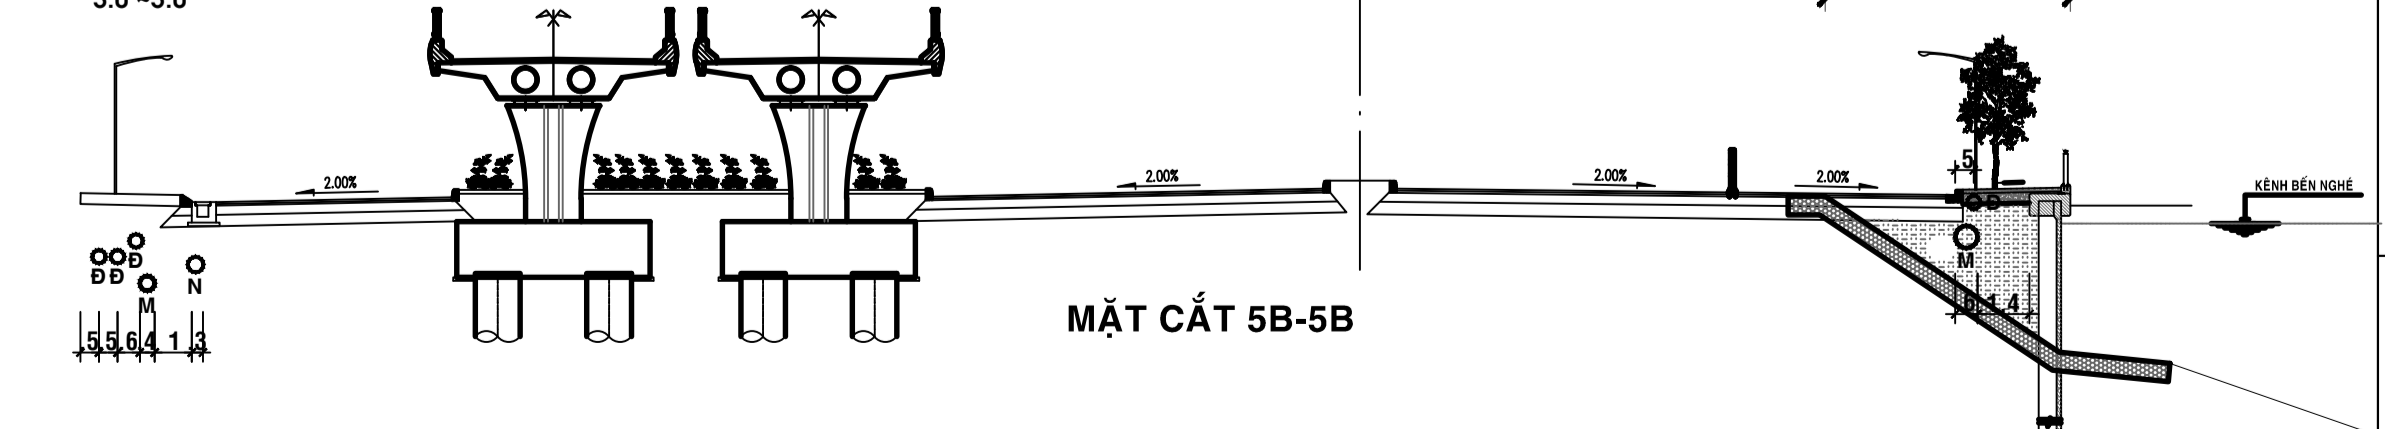

- ĐƯỜNG CHÍNH THÀNH PHỐ HIỆN TRẠNG
- ĐƯỜNG LIÊN KHU VỰC NGĂN HẠN
- KÊNH RẠCH
- RANH ĐỒ ÁN QUY HOẠCH PHÂN KHU
- RANH ĐIỀU CHỈNH CỤC BỘ

KÝ HIỆU

TRÊN MẶT BẰNG:

- TUYẾN CỐNG THOÁT NƯỚC MƯA
- TUYẾN CỐNG THOÁT NƯỚC BẮN
- TUYẾN ĐIỆN NGẮM
- TUYẾN ỐNG CẤP NƯỚC

TRÊN MẶT CẮT:

- TRỤ ĐÈN
- TUYẾN CỐNG THOÁT NƯỚC MƯA
- TUYẾN CỐNG THOÁT NƯỚC BẮN
- TUYẾN ĐIỆN NGẮM
- TUYẾN ỐNG CẤP NƯỚC
- CÂY BÊN ĐƯỜNG

CƠ QUAN PHÊ DUYỆT : ỦY BAN NHÂN DÂN QUẬN 1			
KÈM THEO CÔNG VĂN SỐ NGÀY THÁNG NĂM			
CƠ QUAN THẨM ĐỊNH PHÒNG QUẢN LÝ ĐÔ THỊ QUẬN 1			
KÈM THEO CÔNG VĂN SỐ NGÀY THÁNG NĂM			
CƠ QUAN TỔ CHỨC LẬP QUY HOẠCH			
KÈM THEO TỜ TRÌNH SỐ NGÀY THÁNG NĂM			
CÔNG TRÌNH - ĐỊA ĐIỂM : THÀNH PHỐ HỒ CHÍ MINH - QUẬN 1 KHU DÂN CƯ PHƯỜNG CÔ GIANG & MỘT PHẦN CẦU ÔNG LÃNH - QUẬN 1 (LIÊN QUAN DỰ ÁN CẦU ĐƯỜNG NGUYỄN KHOÁI, QUY MÔ: 3,42 HA)			
TÊN BẢN VẼ : BẢN ĐỒ TỔNG HỢP ĐƯỜNG DÂY ĐƯỜNG ỐNG KỸ THUẬT			
BẢN VẼ: DCCB -09	1A1	TỶ LỆ : 1/ 2.000	NGÀY : - 2024
THIẾT KẾ	ThS.KS. NGUYỄN TRUNG DUY		
CHỦ TRÌ	ThS.KS. NGUYỄN TRUNG DUY		
CHỦ NHIỆM	KTS. QUẢNG MINH THỊNH		
PHỤ TRÁCH PHÒNG	KTS. QUẢNG MINH THỊNH		
QUẢN LÝ KỸ THUẬT	KS. NGUYỄN KHÁNH LÂN		
VIỆN TRƯỞNG			
NGÔ ANH VŨ			
ĐƠN VỊ THIẾT KẾ : SỞ QUY HOẠCH - KIẾN TRÚC VIỆN QUY HOẠCH XÂY DỰNG THÀNH PHỐ ĐỊA CHỈ: 216 NGUYỄN ĐÌNH CHIỂU- Q.3 - Tel :9303721 Fax :9303293			
TÊN CÔNG TRÌNH: DCCB ĐỒ ÁN QUY HOẠCH PHÂN KHU TỶ LỆ 1/2000 KHU DÂN CƯ PHƯỜNG CẦU KHO QUẬN 1			
TÊN BẢN VẼ: BẢN ĐỒ TỔNG HỢP ĐƯỜNG DÂY ĐƯỜNG ỐNG KỸ THUẬT			