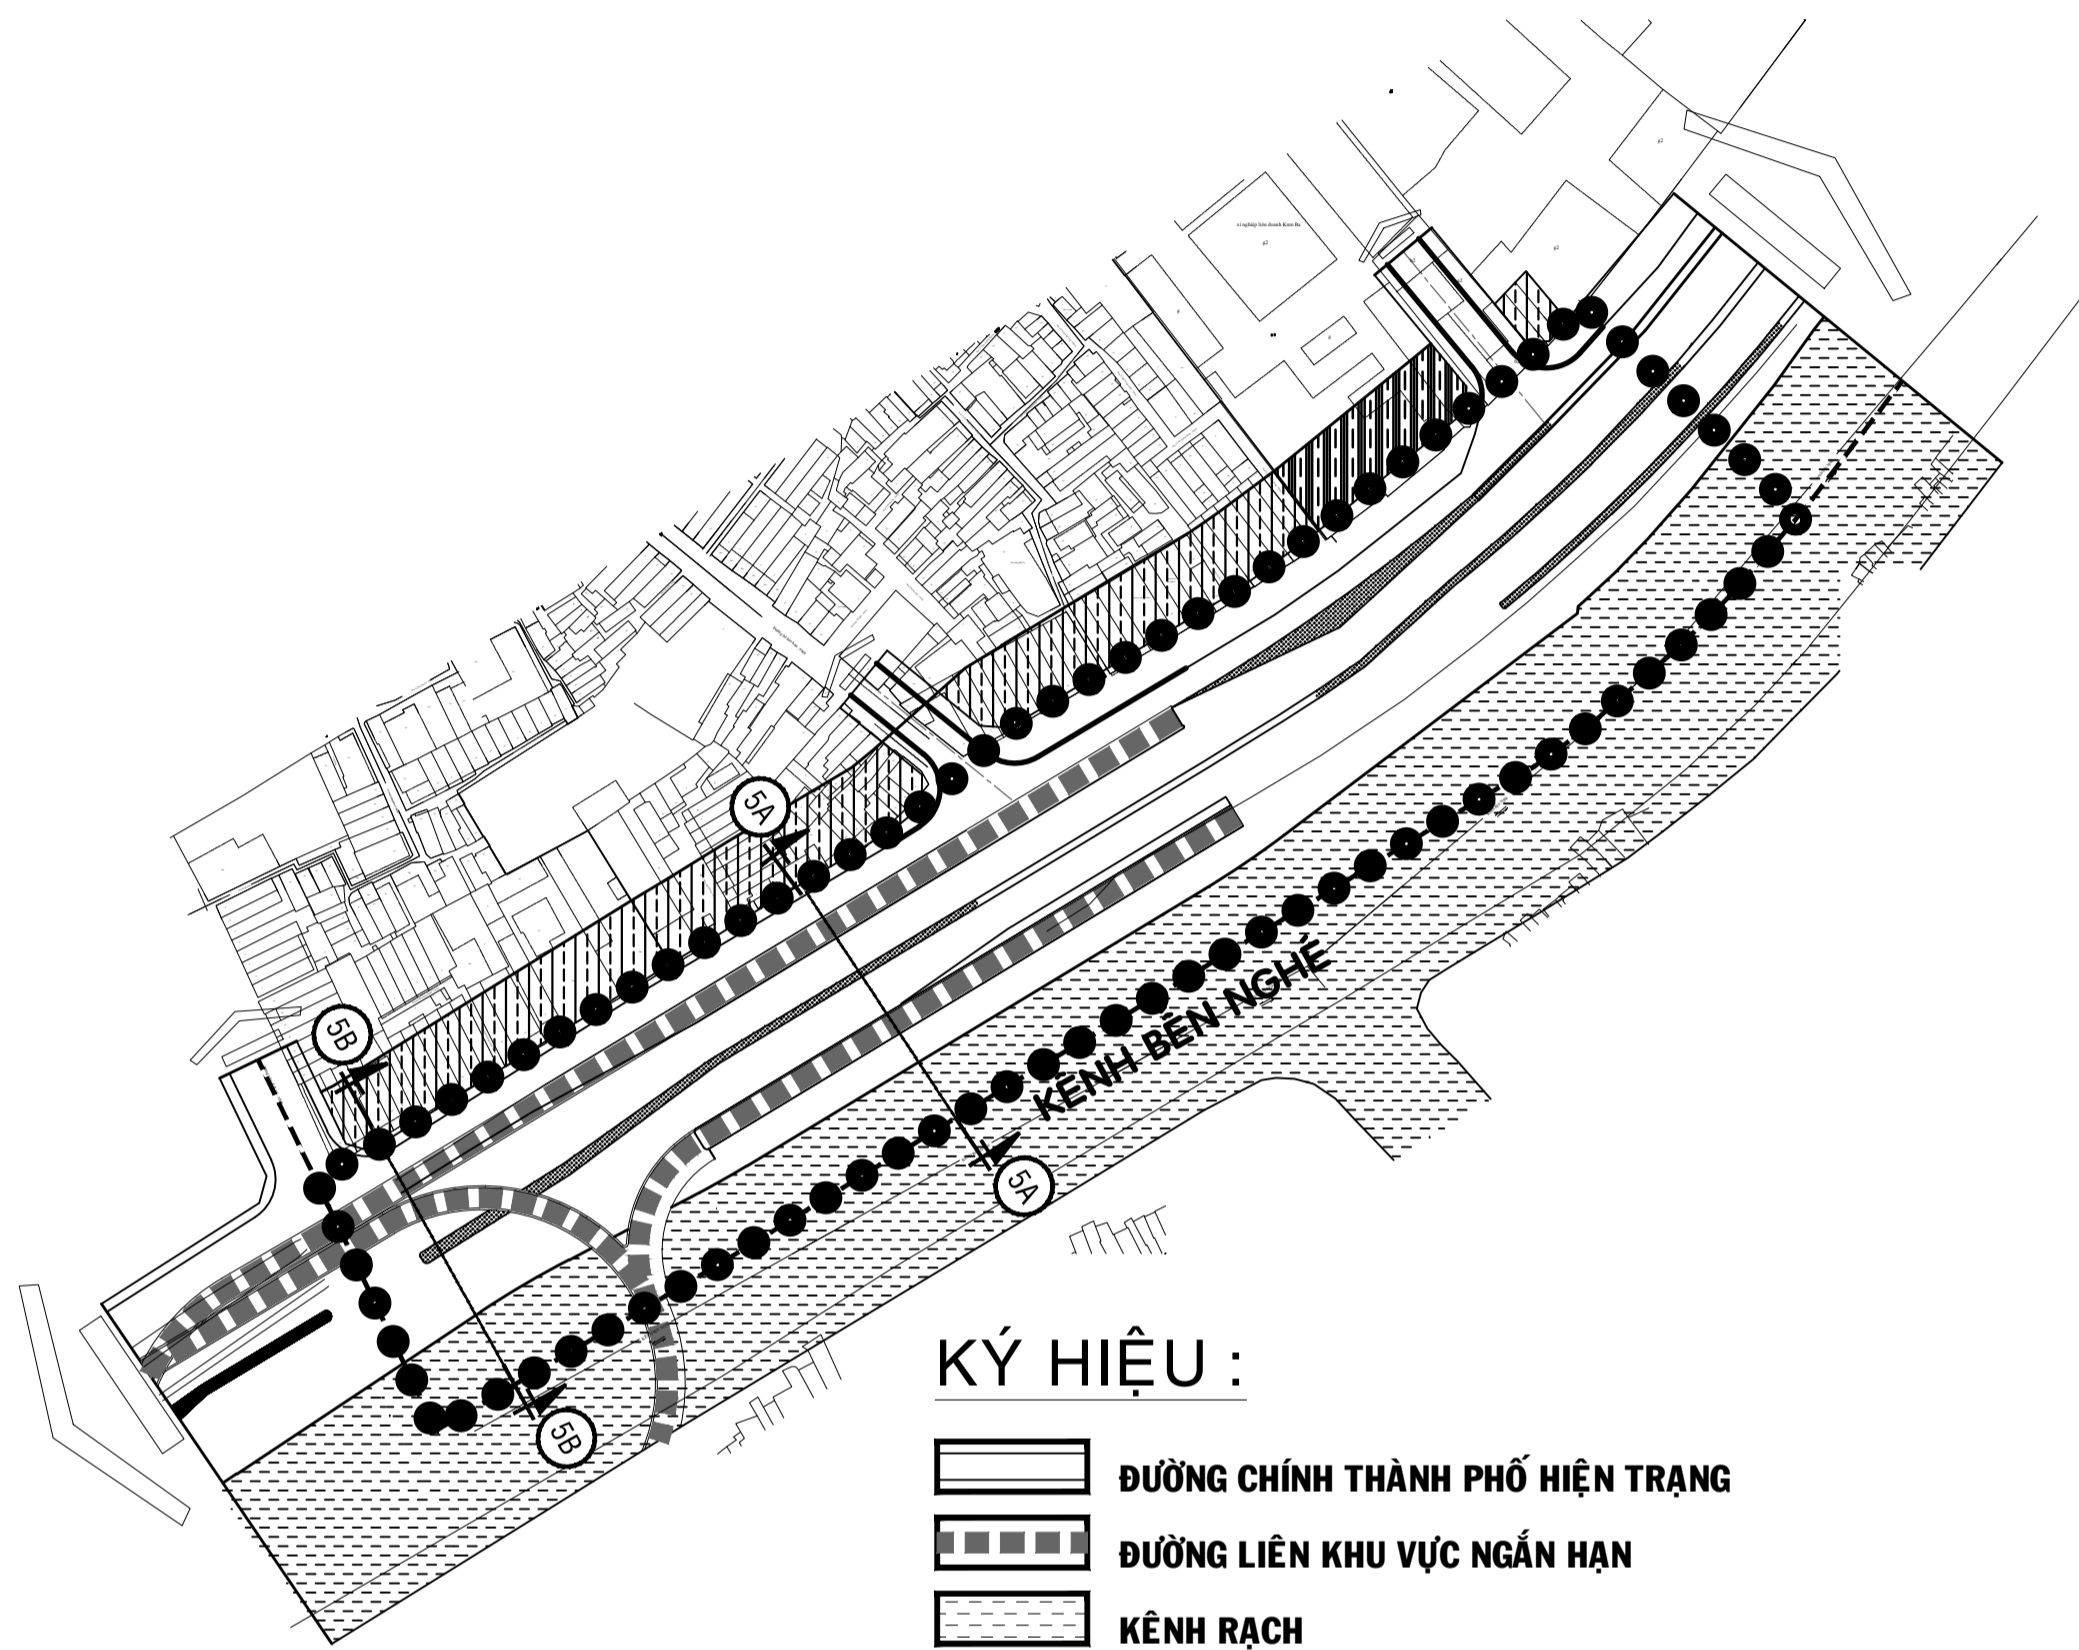

THÀNH PHỐ HỒ CHÍ MINH - QUẬN 1

ĐIỀU CHỈNH CỤC BỘ ĐỒ ÁN QUY HOẠCH PHÂN KHU TỶ LỆ 1/2000-KHU DÂN CƯ PHƯỜNG CÔ GIANG & MỘT PHẦN CẦU ÔNG LÃNH - QUẬN 1
(LIÊN QUAN DỰ ÁN CẦU ĐƯỜNG NGUYỄN KHOÁI, QUY MÔ: 3,42 HA)

BẢN ĐỒ QUY HOẠCH GIAO THÔNG VÀ CHỈ GIỚI ĐƯỜNG ĐỎ, CHỈ GIỚI XÂY DỰNG

20m 50m 100m 200m
50m 0 m
TL 1/2000

KÝ HIỆU :

- ĐƯỜNG GIAO THÔNG HIỆN HỮU
- KÊNH RẠCH
- RANH ĐỒ ÁN QUY HOẠCH PHÂN KHU
- RANH ĐIỀU CHỈNH CỤC BỘ

KÝ HIỆU :

- ĐƯỜNG CHÍNH THÀNH PHỐ HIỆN TRẠNG
- ĐƯỜNG LIÊN KHU VỰC NGĂN HẠN
- KÊNH RẠCH
- RANH ĐỒ ÁN QUY HOẠCH PHÂN KHU
- RANH ĐIỀU CHỈNH CỤC BỘ

CƠ QUAN PHÊ DUYỆT :
ỦY BAN NHÂN DÂN QUẬN 1

KÈM THEO CÔNG VĂN SỐ NGÀY THÁNG NĂM

CƠ QUAN THẨM ĐỊNH
PHÒNG QUẢN LÝ ĐÔ THỊ QUẬN 1

KÈM THEO CÔNG VĂN SỐ NGÀY THÁNG NĂM

CƠ QUAN TỔ CHỨC LẬP QUY HOẠCH

KÈM THEO TỜ TRÌNH SỐ NGÀY THÁNG NĂM

CÔNG TRÌNH - ĐỊA ĐIỂM :
THÀNH PHỐ HỒ CHÍ MINH - QUẬN 1
ĐIỀU CHỈNH CỤC BỘ ĐỒ ÁN QUY HOẠCH PHÂN KHU TỶ LỆ 1/2000
KHU DÂN CƯ PHƯỜNG CÔ GIANG & MỘT PHẦN CẦU ÔNG LÃNH - QUẬN 1
(LIÊN QUAN DỰ ÁN CẦU ĐƯỜNG NGUYỄN KHOÁI, QUY MÔ: 3,42 HA)