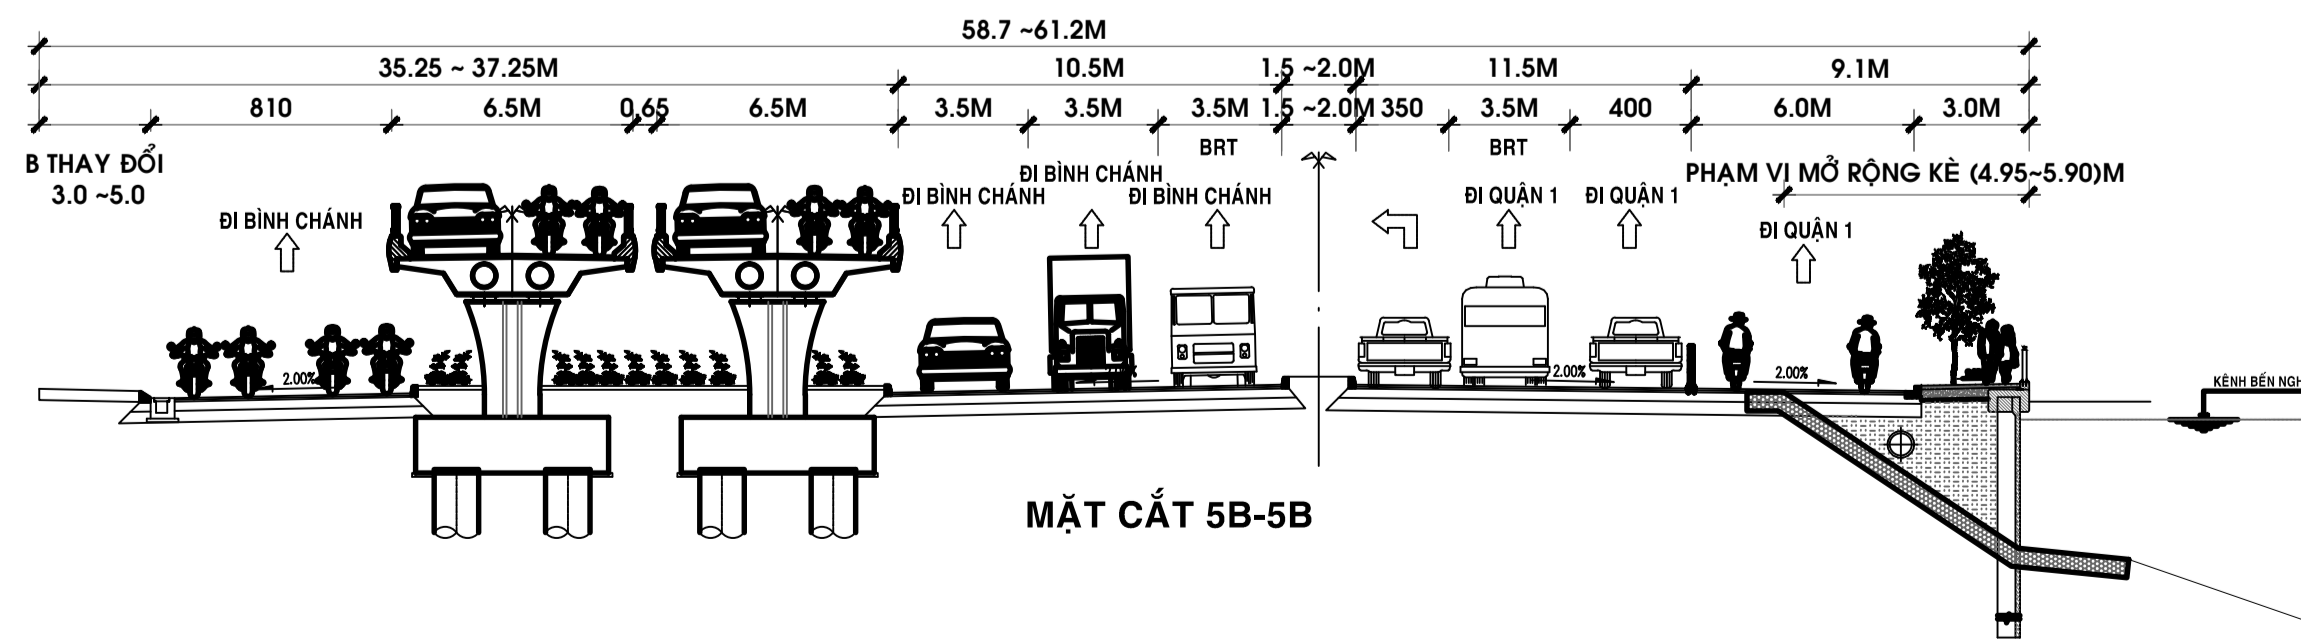

THÀNH PHỐ HỒ CHÍ MINH - QUẬN 1

ĐIỀU CHỈNH CỤC BỘ ĐỒ ÁN QUY HOẠCH PHÂN KHU TỶ LỆ 1/2000-KHU DÂN CƯ PHƯỜNG CÔ GIANG & MỘT PHẦN CẦU ÔNG LÃNH - QUẬN 1
(LIÊN QUAN DỰ ÁN CẦU ĐƯỜNG NGUYỄN KHOÁI, QUY MÔ: 3,42 HA)

BẢN ĐỒ QUY HOẠCH GIAO THÔNG VÀ CHỈ GIỚI ĐƯỜNG ĐỎ, CHỈ GIỚI XÂY DỰNG

20m 50m 100m 200m
50m 0 m
TL 1/2000

KÝ HIỆU :

- ĐƯỜNG GIAO THÔNG HIỆN HỮU
- KÊNH RẠCH
- RANH ĐỒ ÁN QUY HOẠCH PHÂN KHU
- RANH ĐIỀU CHỈNH CỤC BỘ

KÝ HIỆU :

- ĐƯỜNG CHÍNH THÀNH PHỐ HIỆN TRẠNG
- ĐƯỜNG LIÊN KHU VỰC NGĂN HẠN
- KÊNH RẠCH
- RANH ĐỒ ÁN QUY HOẠCH PHÂN KHU
- RANH ĐIỀU CHỈNH CỤC BỘ

CƠ QUAN PHÊ DUYỆT :
ỦY BAN NHÂN DÂN QUẬN 1

KÈM THEO CÔNG VĂN SỐ NGÀY THÁNG NĂM

CƠ QUAN THẨM ĐỊNH
PHÒNG QUẢN LÝ ĐÔ THỊ QUẬN 1

KÈM THEO CÔNG VĂN SỐ NGÀY THÁNG NĂM

CƠ QUAN TỔ CHỨC LẬP QUY HOẠCH

KÈM THEO TỜ TRÌNH SỐ NGÀY THÁNG NĂM

CÔNG TRÌNH - ĐỊA ĐIỂM :
THÀNH PHỐ HỒ CHÍ MINH - QUẬN 1
ĐIỀU CHỈNH CỤC BỘ ĐỒ ÁN QUY HOẠCH PHÂN KHU TỶ LỆ 1/2000
KHU DÂN CƯ PHƯỜNG CÔ GIANG & MỘT PHẦN CẦU ÔNG LÃNH - QUẬN 1
(LIÊN QUAN DỰ ÁN CẦU ĐƯỜNG NGUYỄN KHOÁI, QUY MÔ: 3,42 HA)