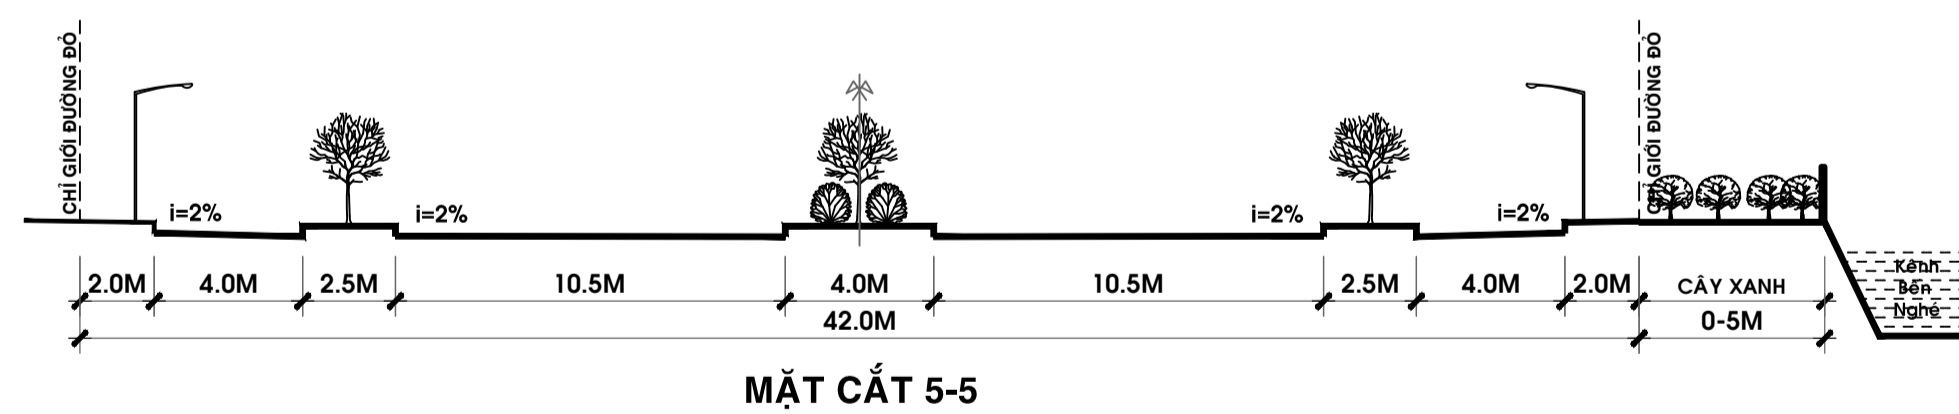

THÀNH PHỐ HỒ CHÍ MINH - QUẬN 1

ĐIỀU CHỈNH CỤC BỘ ĐỒ ÁN QUY HOẠCH PHÂN KHU TỶ LỆ 1/2000-KHU DÂN CƯ PHƯỜNG CÔ GIANG & MỘT PHẦN CẦU ÔNG LÃNH - QUẬN 1
(LIÊN QUAN DỰ ÁN CẦU ĐƯỜNG NGUYỄN KHOÁI, QUY MÔ: 3,42 HA)

BẢN ĐỒ QUY HOẠCH GIAO THÔNG VÀ CHỈ GIỚI ĐƯỜNG ĐỎ, CHỈ GIỚI XÂY DỰNG

20m 50m 100m 200m
50m 0 m
TL 1/2000

KÝ HIỆU :

- ĐƯỜNG GIAO THÔNG HIỆN HỮU
- KÊNH RẠCH
- RANH ĐỒ ÁN QUY HOẠCH PHÂN KHU
- RANH ĐIỀU CHỈNH CỤC BỘ

KÝ HIỆU :

- ĐƯỜNG CHÍNH THÀNH PHỐ HIỆN TRẠNG
- ĐƯỜNG LIÊN KHU VỰC NGĂN HẠN
- KÊNH RẠCH
- RANH ĐỒ ÁN QUY HOẠCH PHÂN KHU
- RANH ĐIỀU CHỈNH CỤC BỘ

CƠ QUAN PHÊ DUYỆT :
ỦY BAN NHÂN DÂN QUẬN 1

KÈM THEO CÔNG VĂN SỐ NGÀY THÁNG NĂM

CƠ QUAN THẨM ĐỊNH
PHÒNG QUẢN LÝ ĐÔ THỊ QUẬN 1

KÈM THEO CÔNG VĂN SỐ NGÀY THÁNG NĂM

CƠ QUAN TỔ CHỨC LẬP QUY HOẠCH

KÈM THEO TỜ TRÌNH SỐ NGÀY THÁNG NĂM

CÔNG TRÌNH - ĐỊA ĐIỂM :
THÀNH PHỐ HỒ CHÍ MINH - QUẬN 1
ĐIỀU CHỈNH CỤC BỘ ĐỒ ÁN QUY HOẠCH PHÂN KHU TỶ LỆ 1/2000
KHU DÂN CƯ PHƯỜNG CÔ GIANG & MỘT PHẦN CẦU ÔNG LÃNH - QUẬN 1
(LIÊN QUAN DỰ ÁN CẦU ĐƯỜNG NGUYỄN KHOÁI, QUY MÔ: 3,42 HA)