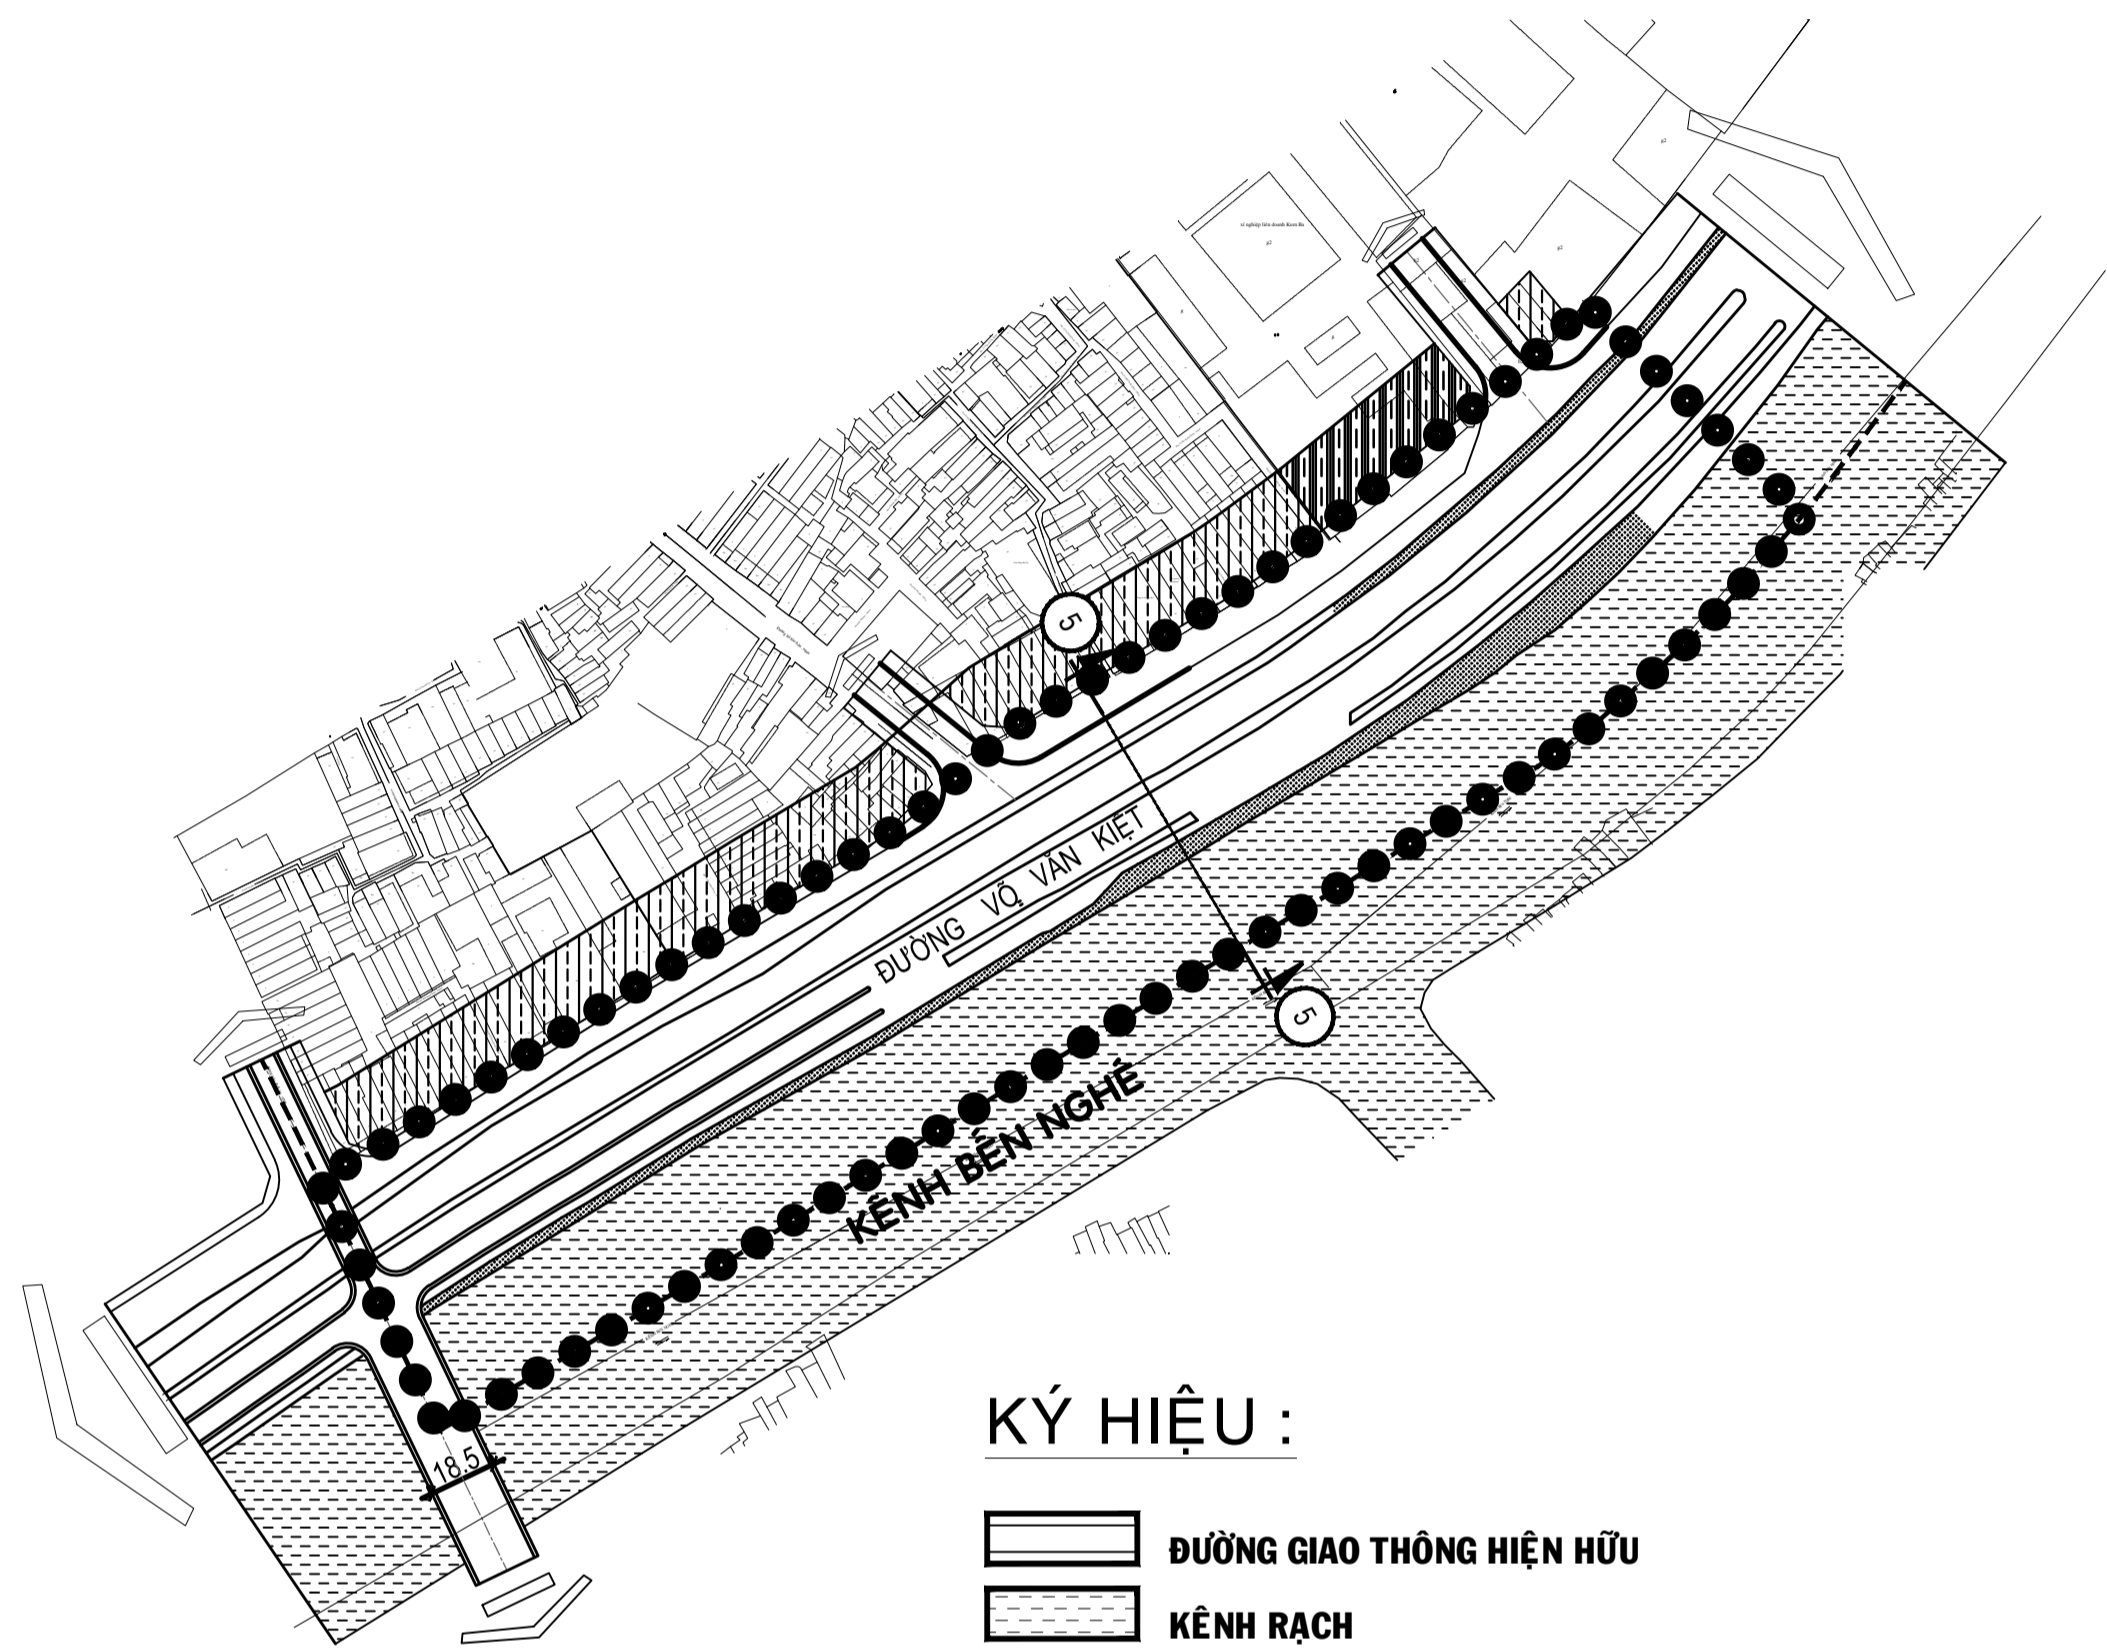

THÀNH PHỐ HỒ CHÍ MINH - QUẬN 1

ĐIỀU CHỈNH CỤC BỘ ĐỒ ÁN QUY HOẠCH PHÂN KHU TỶ LỆ 1/2000-KHU DÂN CƯ PHƯỜNG CÔ GIANG & MỘT PHẦN CẦU ÔNG LÃNH - QUẬN 1
(LIÊN QUAN DỰ ÁN CẦU ĐƯỜNG NGUYỄN KHOÁI, QUY MÔ: 3,42 HA)

BẢN ĐỒ QUY HOẠCH GIAO THÔNG VÀ CHỈ GIỚI ĐƯỜNG ĐỎ, CHỈ GIỚI XÂY DỰNG

20m 50m 100m 200m
50m 0 m
TL 1/2000

KÝ HIỆU :

- ĐƯỜNG GIAO THÔNG HIỆN HỮU
- KÊNH RẠCH
- RANH ĐỒ ÁN QUY HOẠCH PHÂN KHU
- RANH ĐIỀU CHỈNH CỤC BỘ

KÝ HIỆU :

- ĐƯỜNG CHÍNH THÀNH PHỐ HIỆN TRẠNG
- ĐƯỜNG LIÊN KHU VỰC NGĂN HẠN
- KÊNH RẠCH
- RANH ĐỒ ÁN QUY HOẠCH PHÂN KHU
- RANH ĐIỀU CHỈNH CỤC BỘ

CƠ QUAN PHÊ DUYỆT :
ỦY BAN NHÂN DÂN QUẬN 1

KÈM THEO CÔNG VĂN SỐ NGÀY THÁNG NĂM

CƠ QUAN THẨM ĐỊNH
PHÒNG QUẢN LÝ ĐÔ THỊ QUẬN 1

KÈM THEO CÔNG VĂN SỐ NGÀY THÁNG NĂM

CƠ QUAN TỔ CHỨC LẬP QUY HOẠCH

KÈM THEO TỜ TRÌNH SỐ NGÀY THÁNG NĂM

CÔNG TRÌNH - ĐỊA ĐIỂM :
THÀNH PHỐ HỒ CHÍ MINH - QUẬN 1
ĐIỀU CHỈNH CỤC BỘ ĐỒ ÁN QUY HOẠCH PHÂN KHU TỶ LỆ 1/2000
KHU DÂN CƯ PHƯỜNG CÔ GIANG & MỘT PHẦN CẦU ÔNG LÃNH - QUẬN 1
(LIÊN QUAN DỰ ÁN CẦU ĐƯỜNG NGUYỄN KHOÁI, QUY MÔ: 3,42 HA)