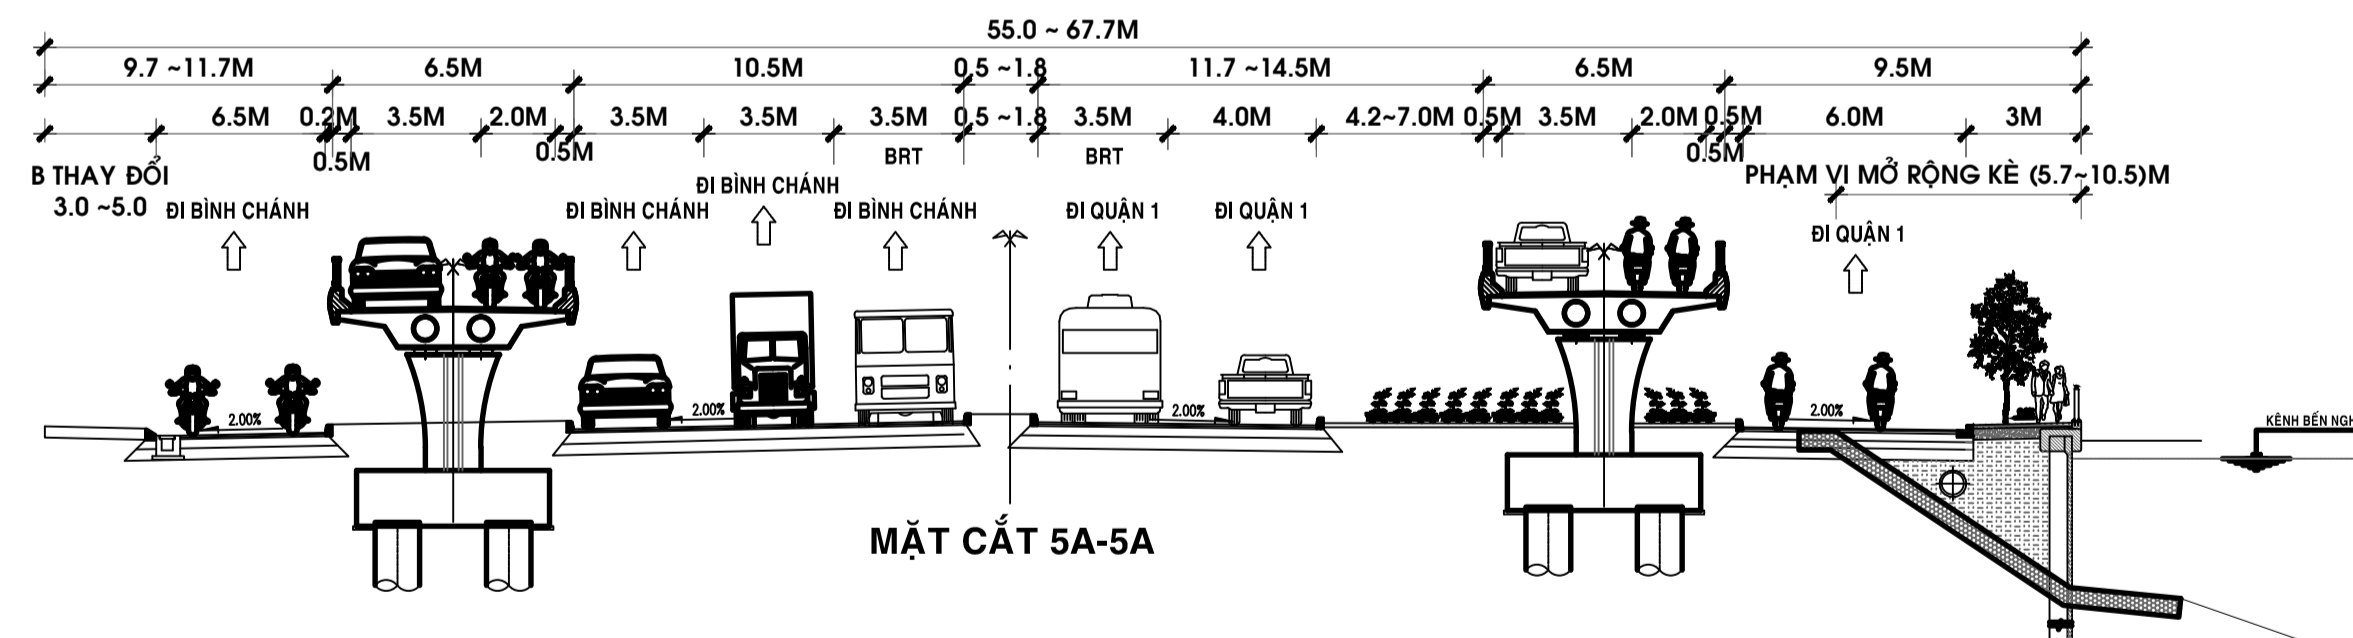

THÀNH PHỐ HỒ CHÍ MINH - QUẬN 1

ĐIỀU CHỈNH CỤC BỘ ĐỒ ÁN QUY HOẠCH PHÂN KHU TỶ LỆ 1/2000-KHU DÂN CƯ PHƯỜNG CÔ GIANG & MỘT PHẦN CẦU ÔNG LÃNH - QUẬN 1
(LIÊN QUAN DỰ ÁN CẦU ĐƯỜNG NGUYỄN KHOÁI, QUY MÔ: 3,42 HA)

BẢN ĐỒ QUY HOẠCH GIAO THÔNG VÀ CHỈ GIỚI ĐƯỜNG ĐỎ, CHỈ GIỚI XÂY DỰNG

20m 50m 100m 200m
50m 0 m
TL 1/2000

KÝ HIỆU :

- ĐƯỜNG GIAO THÔNG HIỆN HỮU
- KÊNH RẠCH
- RANH ĐỒ ÁN QUY HOẠCH PHÂN KHU
- RANH ĐIỀU CHỈNH CỤC BỘ

KÝ HIỆU :

- ĐƯỜNG CHÍNH THÀNH PHỐ HIỆN TRẠNG
- ĐƯỜNG LIÊN KHU VỰC NGĂN HẠN
- KÊNH RẠCH
- RANH ĐỒ ÁN QUY HOẠCH PHÂN KHU
- RANH ĐIỀU CHỈNH CỤC BỘ

CƠ QUAN PHÊ DUYỆT :
ỦY BAN NHÂN DÂN QUẬN 1

KÈM THEO CÔNG VĂN SỐ NGÀY THÁNG NĂM

CƠ QUAN THẨM ĐỊNH
PHÒNG QUẢN LÝ ĐÔ THỊ QUẬN 1

KÈM THEO CÔNG VĂN SỐ NGÀY THÁNG NĂM

CƠ QUAN TỔ CHỨC LẬP QUY HOẠCH

KÈM THEO TỜ TRÌNH SỐ NGÀY THÁNG NĂM

CÔNG TRÌNH - ĐỊA ĐIỂM :
THÀNH PHỐ HỒ CHÍ MINH - QUẬN 1
ĐIỀU CHỈNH CỤC BỘ ĐỒ ÁN QUY HOẠCH PHÂN KHU TỶ LỆ 1/2000
KHU DÂN CƯ PHƯỜNG CÔ GIANG & MỘT PHẦN CẦU ÔNG LÃNH - QUẬN 1
(LIÊN QUAN DỰ ÁN CẦU ĐƯỜNG NGUYỄN KHOÁI, QUY MÔ: 3,42 HA)