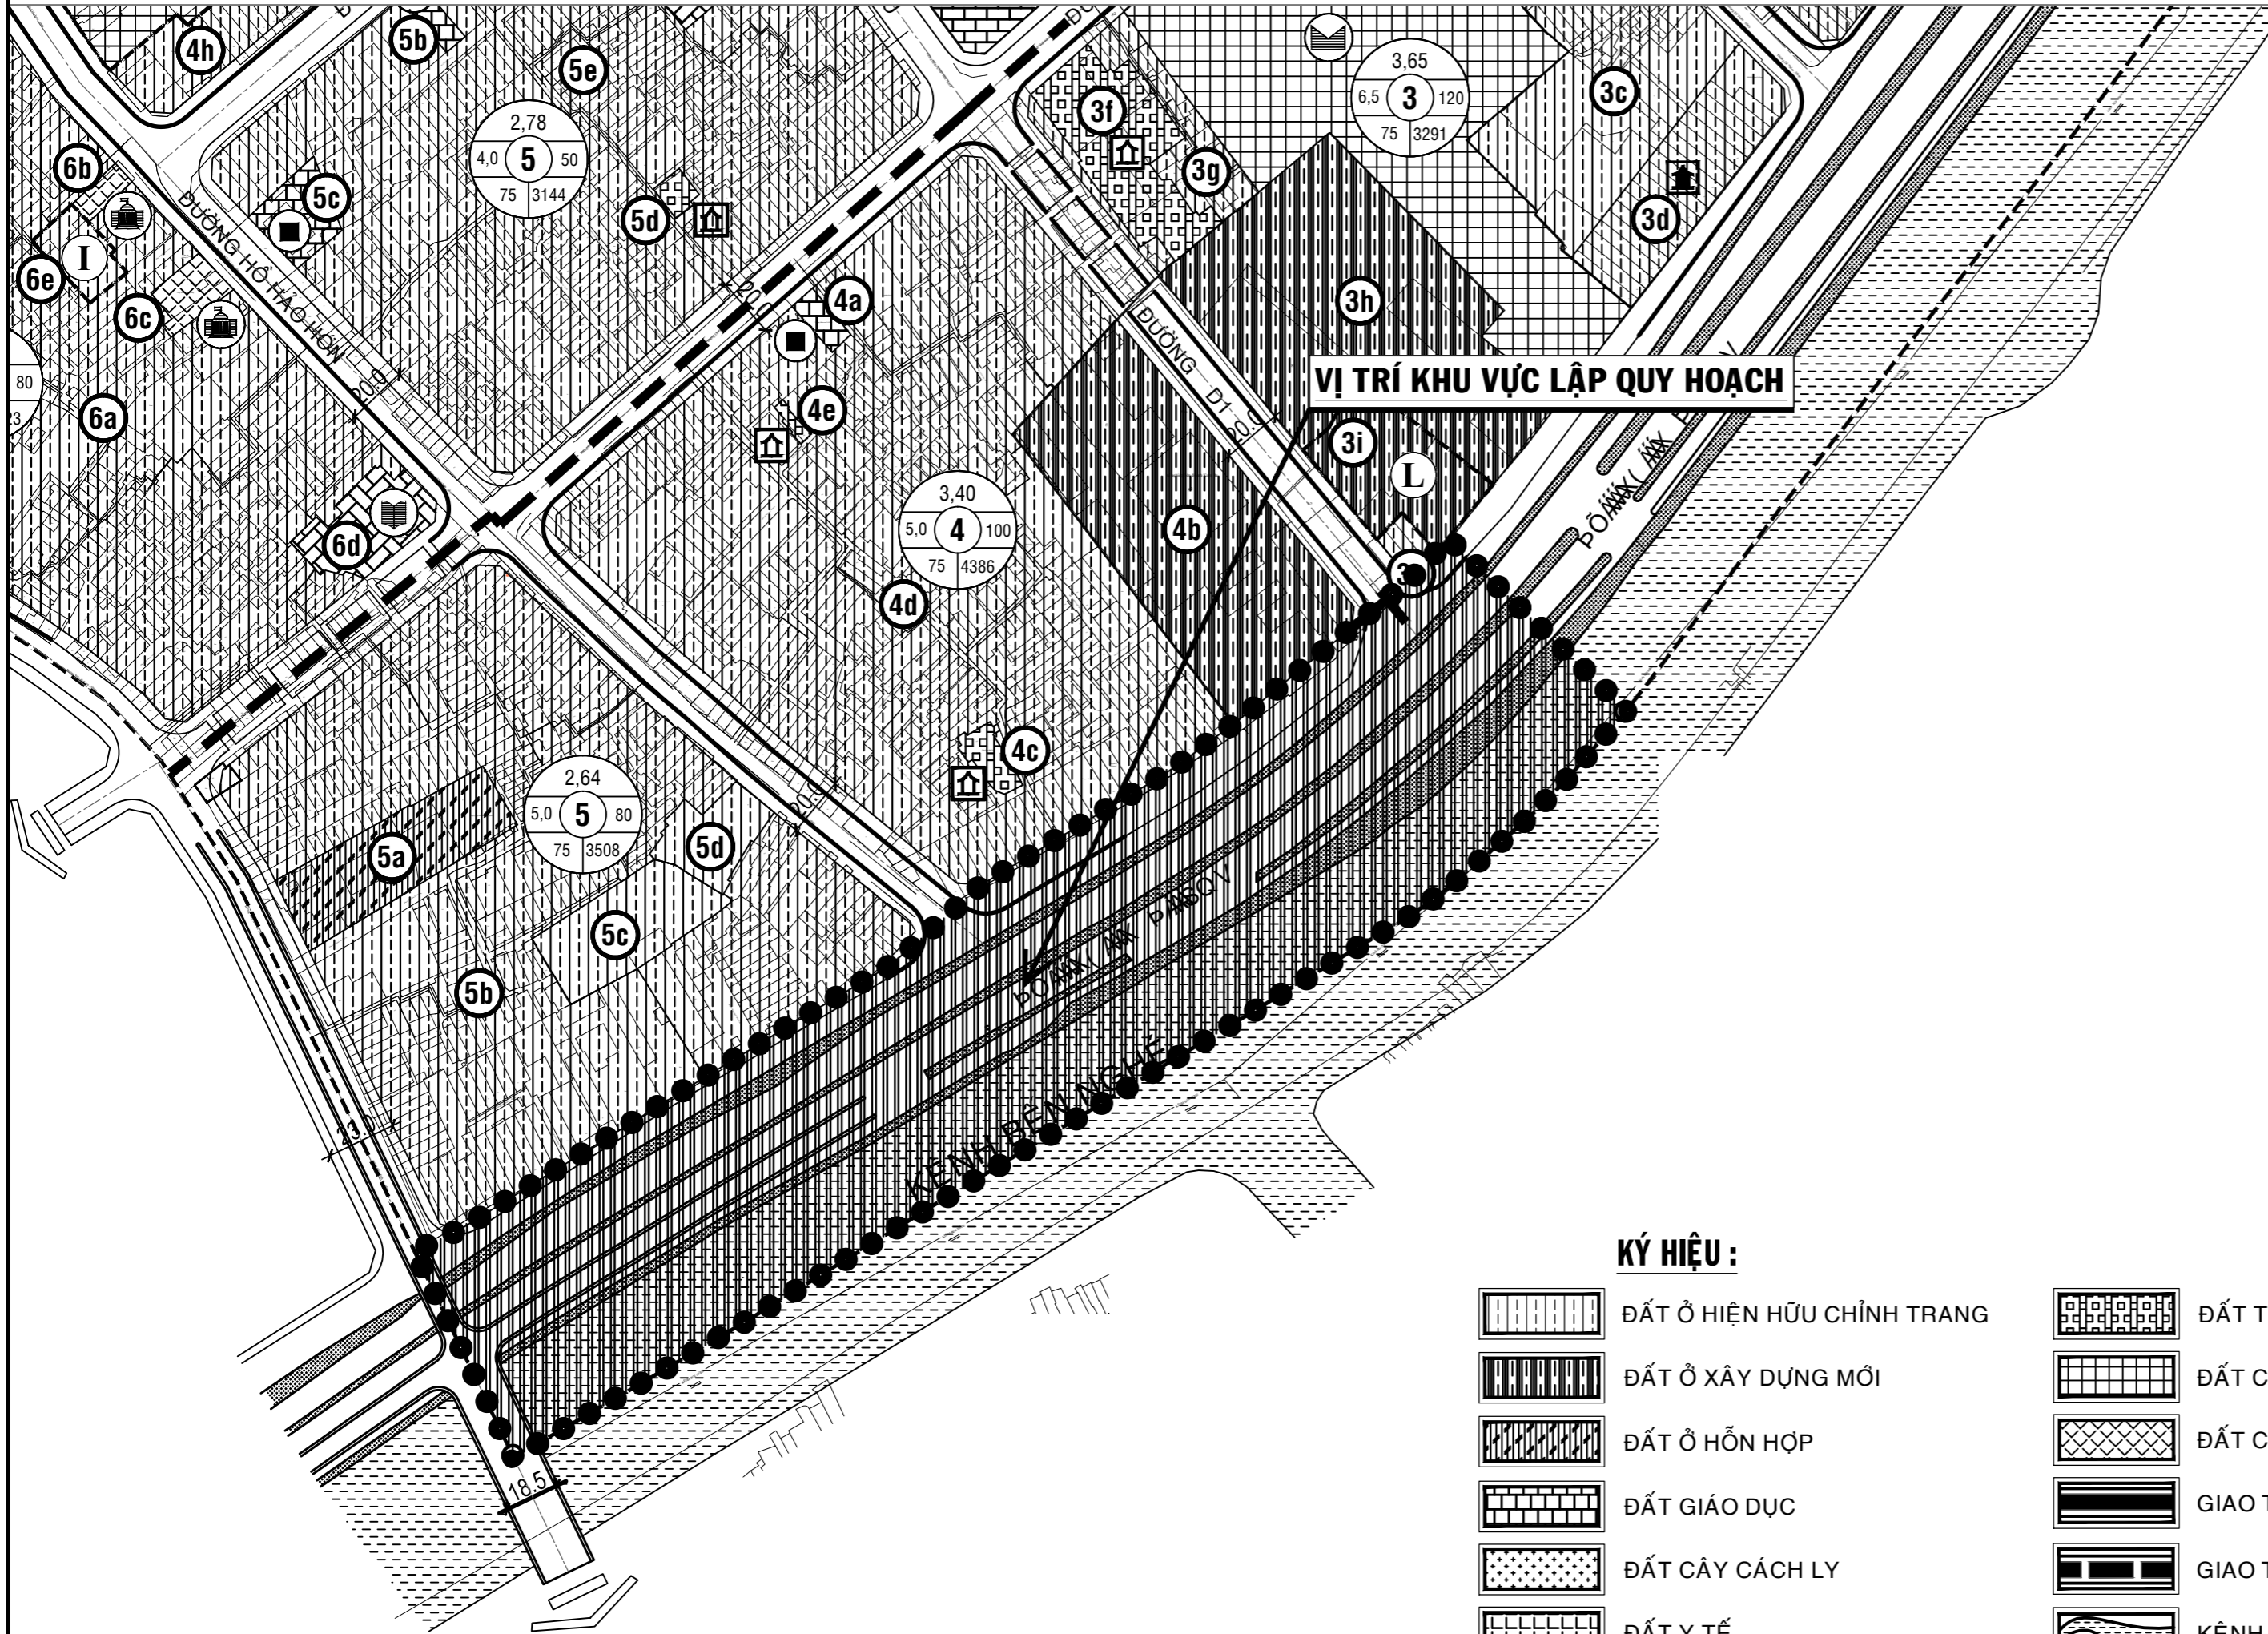

THÀNH PHỐ HỒ CHÍ MINH - QUẬN 1

ĐIỀU CHỈNH CỤC BỘ ĐỒ ÁN QUY HOẠCH PHÂN KHU TỶ LỆ 1/2000-KHU DÂN CƯ PHƯỜNG CÔ GIANG & MỘT PHẦN CẦU ÔNG LÃNH - QUẬN 1
(LIÊN QUAN DỰ ÁN CẦU ĐƯỜNG NGUYỄN KHOÁI, QUY MÔ: 3,42 HA)

SƠ ĐỒ VỊ TRÍ VÀ GIỚI HẠN KHU ĐẤT

KÝ HIỆU :

- | | | | |
|--|----------------------------|--|------------------------|
| | ĐẤT Ở HIỆN HỮU CHÍNH TRANG | | ĐẤT TÔN GIÁO |
| | ĐẤT Ở XÂY DỰNG MỚI | | ĐẤT CÔNG CỘNG ĐÔ THỊ |
| | ĐẤT Ở HỖN HỢP | | ĐẤT CÔNG CỘNG ĐƠN VỊ Ở |
| | ĐẤT GIAO DỤC | | GIAO THÔNG HIỆN HỮU |
| | ĐẤT CÂY CÁCH LY | | GIAO THÔNG DỰ KIẾN |
| | ĐẤT Y TẾ | | KÊNH RẠCH |
| | ĐẤT HÀNH CHÍNH VĂN PHÒNG | | RANH QUY HOẠCH |
| | ĐẤT AN NINH QUỐC PHÒNG | | RANH DCCB |

CÔNG TRÌNH - ĐỊA ĐIỂM :
THÀNH PHỐ HỒ CHÍ MINH - QUẬN 1
ĐIỀU CHỈNH CỤC BỘ ĐỒ ÁN QUY HOẠCH PHÂN KHU TỶ LỆ 1/2000
KHU DÂN CƯ PHƯỜNG CÔ GIANG & MỘT PHẦN CẦU ÔNG LÃNH - QUẬN 1
(LIÊN QUAN DỰ ÁN CẦU ĐƯỜNG NGUYỄN KHOÁI, QUY MÔ: 3,42 HA)

TÊN BẢN VẼ :
SƠ ĐỒ VỊ TRÍ VÀ GIỚI HẠN KHU ĐẤT

BẢN VẼ: DCCB -01	1A2	TỶ LỆ : 1/ 2.000	NGÀY : . - 2024
THIẾT KẾ	KTS. NGUYỄN THANH BÌNH		
CHỦ TRÌ	KTS. QUẢNG MINH THỊNH		
CHỦ NHIỆM	KTS. QUẢNG MINH THỊNH		
PHỤ TRÁCH PHÒNG	KTS. QUẢNG MINH THỊNH		
QUẢN LÝ KỸ THUẬT	KTS. VÔ TẤN LẬP		