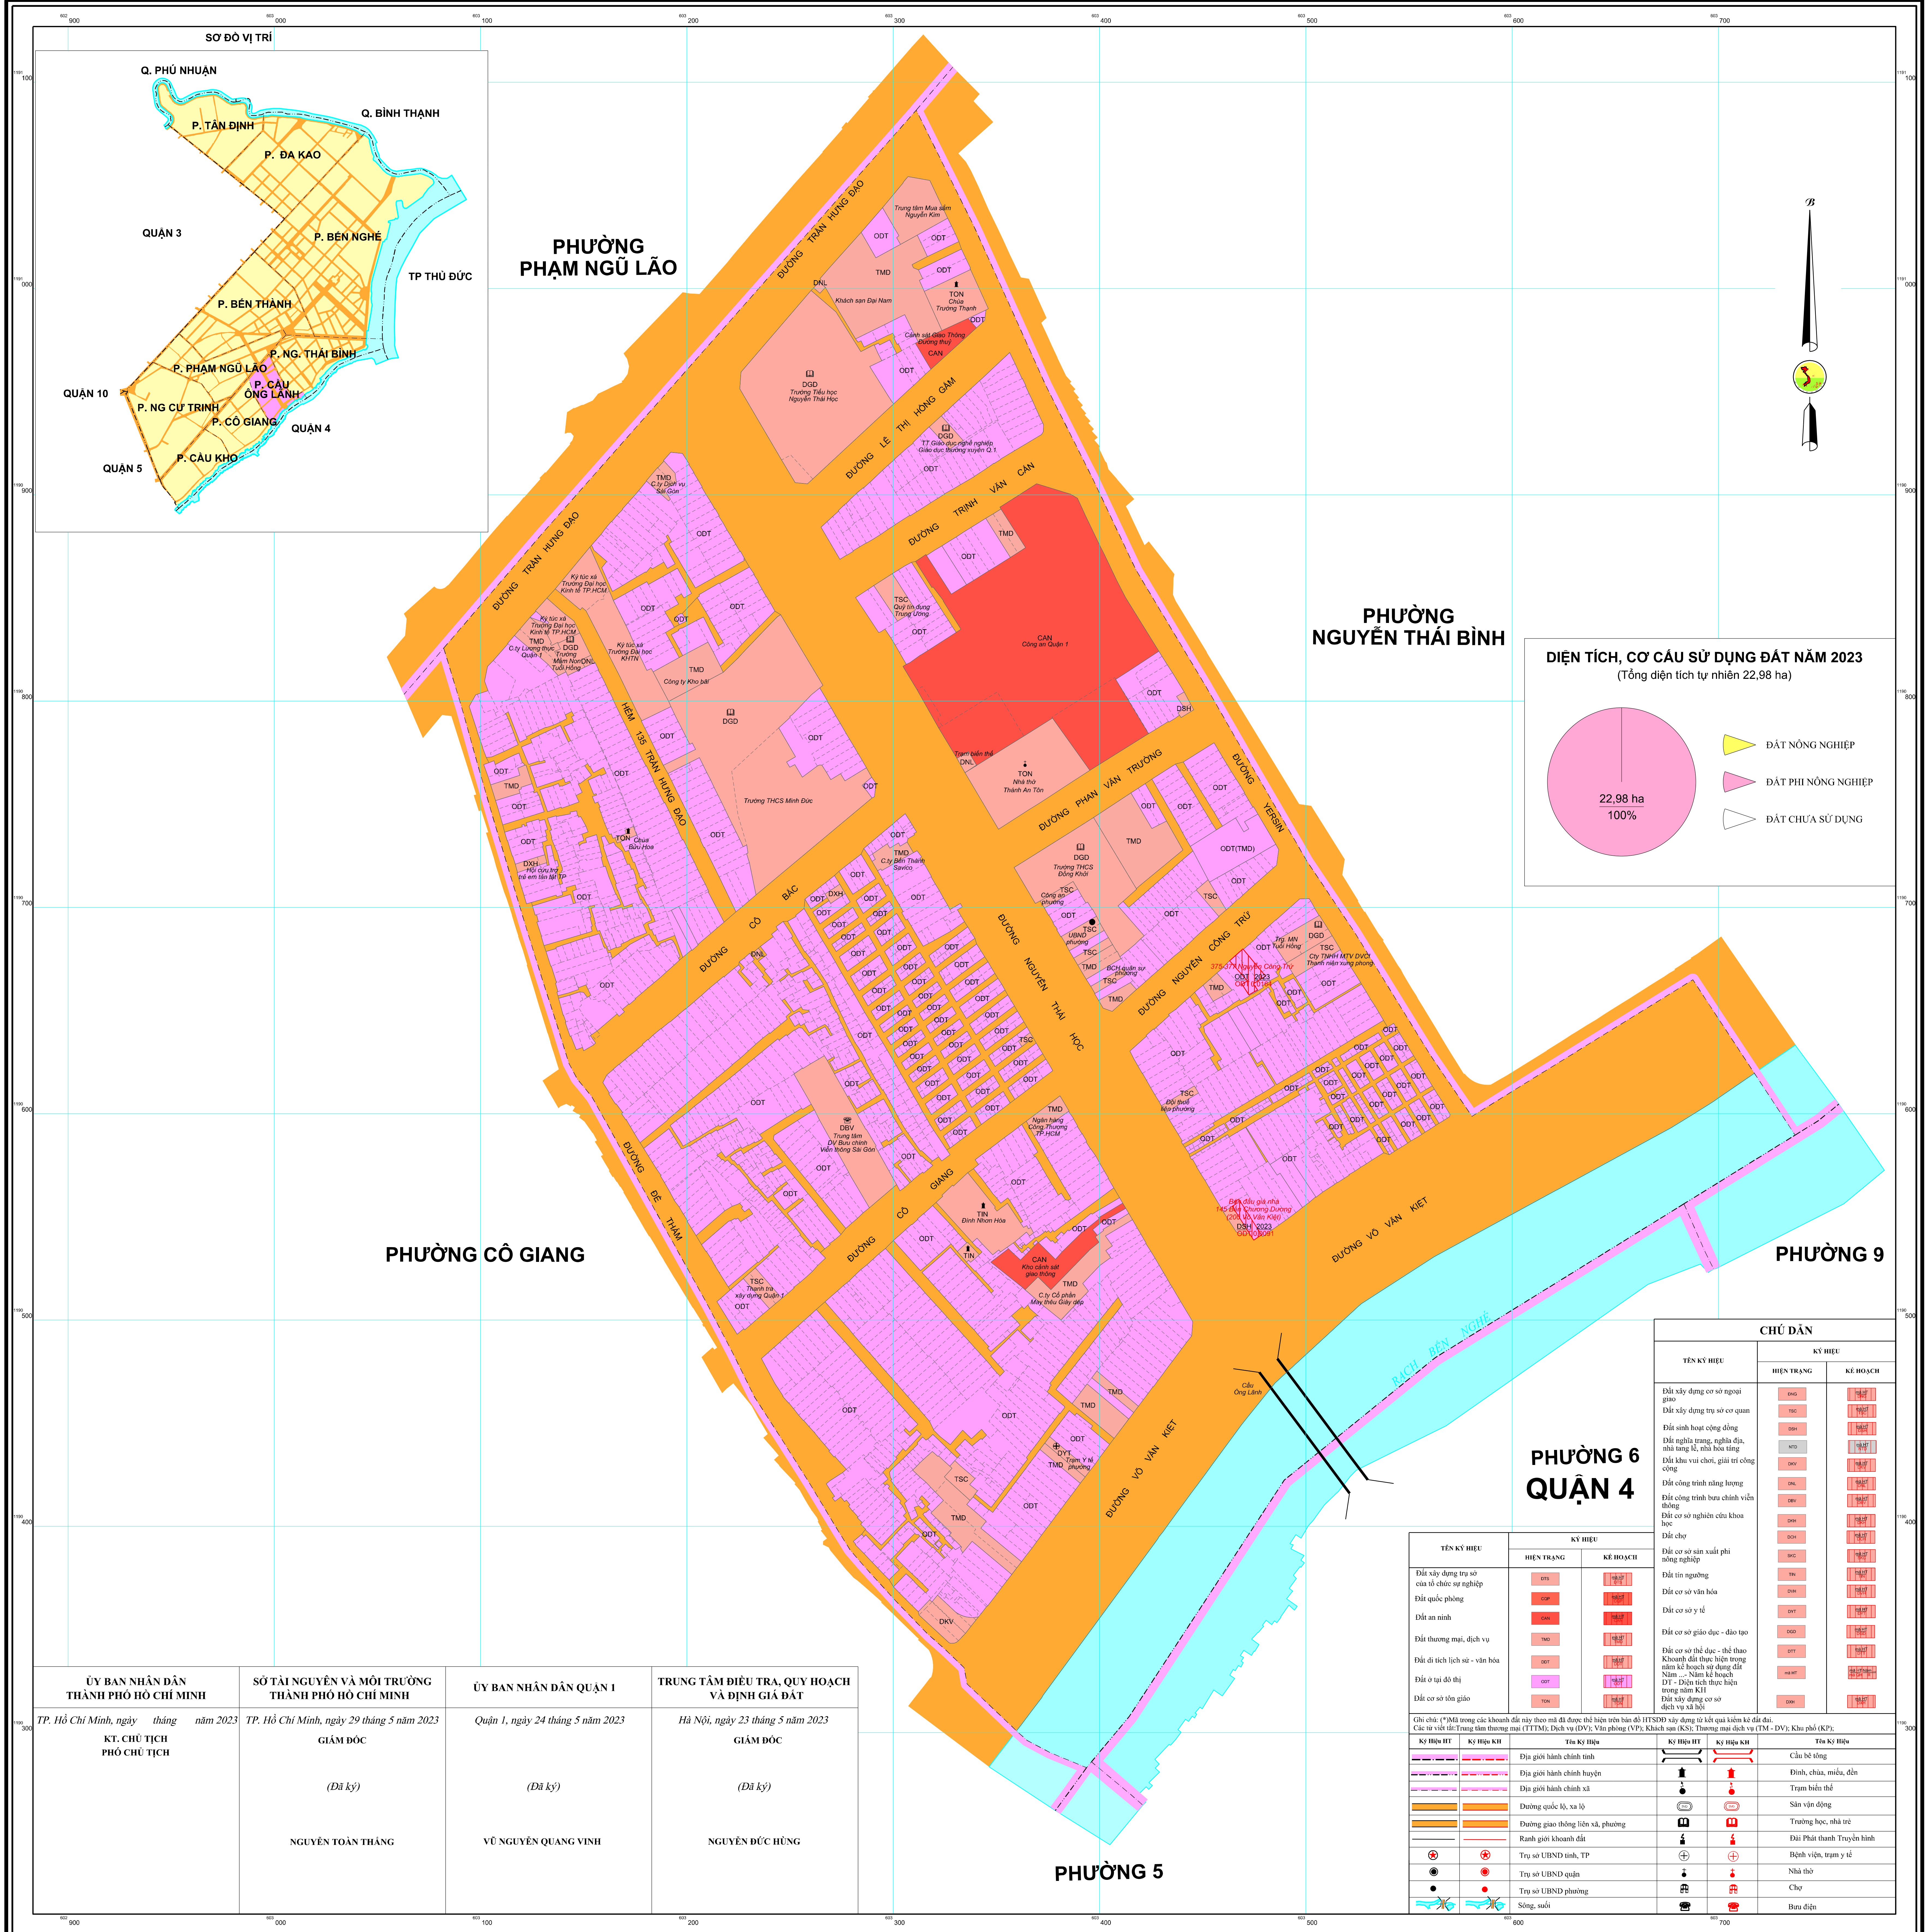

BẢN ĐỒ VỊ TRÍ CÁC DỰ ÁN TRONG KẾ HOẠCH SỬ DỤNG ĐẤT NĂM 2023

PHƯỜNG CẦU ÔNG LÃNH

QUẬN 1

THÀNH PHỐ HỒ CHÍ MINH

ỦY BAN NHÂN DÂN THÀNH PHỐ HỒ CHÍ MINH TP. Hồ Chí Minh, ngày tháng năm 2023 KT. CHỦ TỊCH PHÓ CHỦ TỊCH	SỞ TÀI NGUYÊN VÀ MÔI TRƯỜNG THÀNH PHỐ HỒ CHÍ MINH TP. Hồ Chí Minh, ngày 29 tháng 5 năm 2023 GIÁM ĐỐC (Đã ký) NGUYỄN TOÀN THẮNG	ỦY BAN NHÂN DÂN QUẬN 1 Quận 1, ngày 24 tháng 5 năm 2023 (Đã ký) VŨ NGUYỄN QUANG VINH	TRUNG TÂM ĐIỀU TRA, QUY HOẠCH VÀ ĐỊNH GIÁ ĐẤT Hà Nội, ngày 23 tháng 5 năm 2023 GIÁM ĐỐC (Đã ký) NGUYỄN ĐỨC HÙNG
--	---	--	--

NGUỒN TÀI LIỆU:
- Bản đồ hiện trạng sử dụng đất năm 2021 được hiệu chỉnh từ năm 2019, 2020 và số liệu thống kê đất đai năm 2021 Quận 1;
- Bản vẽ chi tiết các công trình, dự án thực hiện năm 2023.

TỶ LỆ 1:1 000