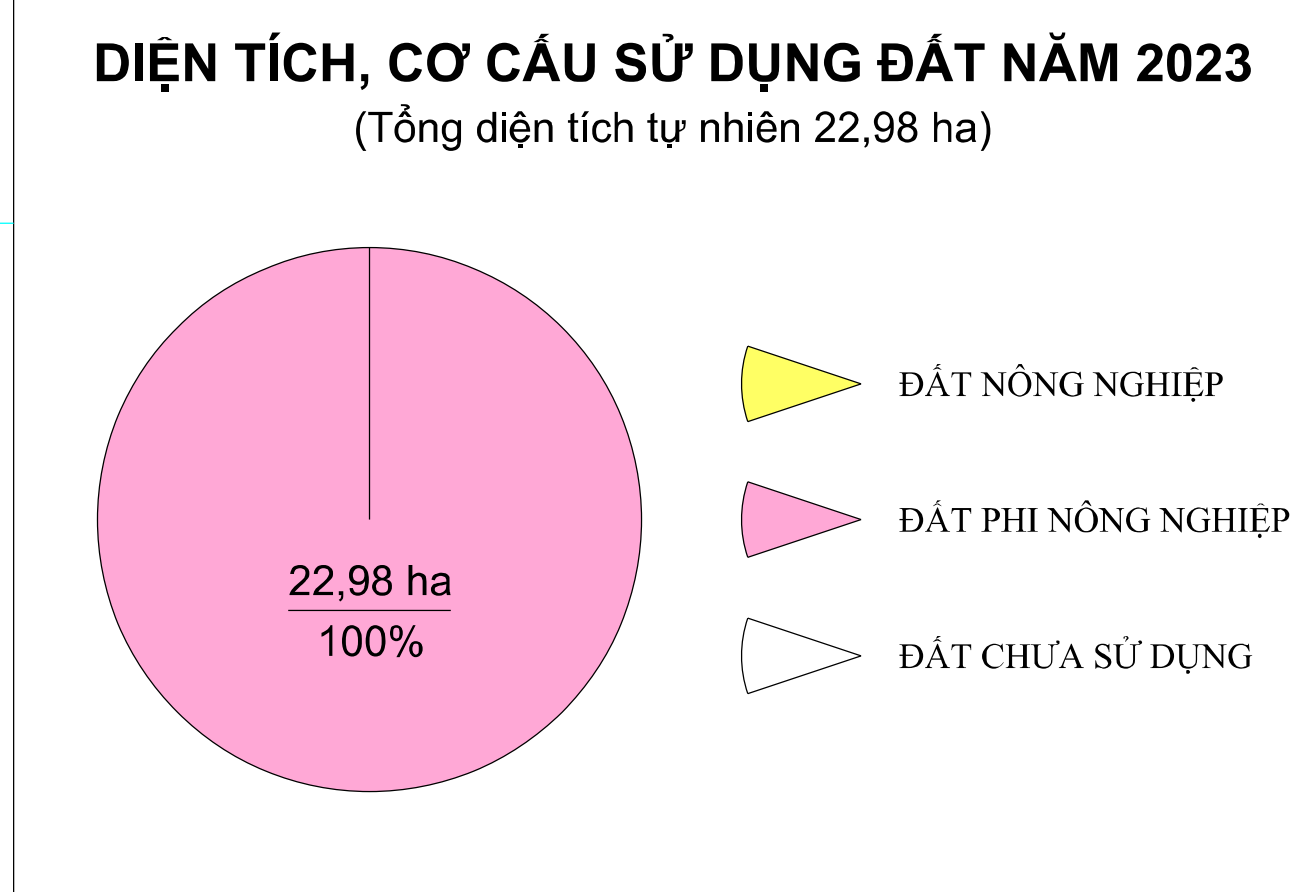

BẢN ĐỒ VỊ TRÍ CÁC DỰ ÁN TRONG KẾ HOẠCH SỬ DỤNG ĐẤT NĂM 2023

PHƯỜNG CẦU ÔNG LÃNH

QUẬN 1

THÀNH PHỐ HỒ CHÍ MINH

ỦY BAN NHÂN DÂN THÀNH PHỐ HỒ CHÍ MINH TP. Hồ Chí Minh, ngày tháng năm 2023 KT. CHỦ TỊCH PHÓ CHỦ TỊCH	SỞ TÀI NGUYÊN VÀ MÔI TRƯỜNG THÀNH PHỐ HỒ CHÍ MINH TP. Hồ Chí Minh, ngày 29 tháng 5 năm 2023 GIÁM ĐỐC (Đã ký) NGUYỄN TOÀN THẮNG	ỦY BAN NHÂN DÂN QUẬN 1 Quận 1, ngày 24 tháng 5 năm 2023 (Đã ký) VŨ NGUYỄN QUANG VINH	TRUNG TÂM ĐIỀU TRA, QUY HOẠCH VÀ ĐỊNH GIÁ ĐẤT Hà Nội, ngày 23 tháng 5 năm 2023 GIÁM ĐỐC (Đã ký) NGUYỄN ĐỨC HÙNG
--	---	--	--

NGUỒN TÀI LIỆU:
- Bản đồ hiện trạng sử dụng đất năm 2021 được hiệu chỉnh từ năm 2019, 2020 và số liệu thống kê đất đai năm 2021 Quận 1;
- Bản vẽ chi tiết các công trình, dự án thực hiện năm 2023.

TỶ LỆ 1:1 000